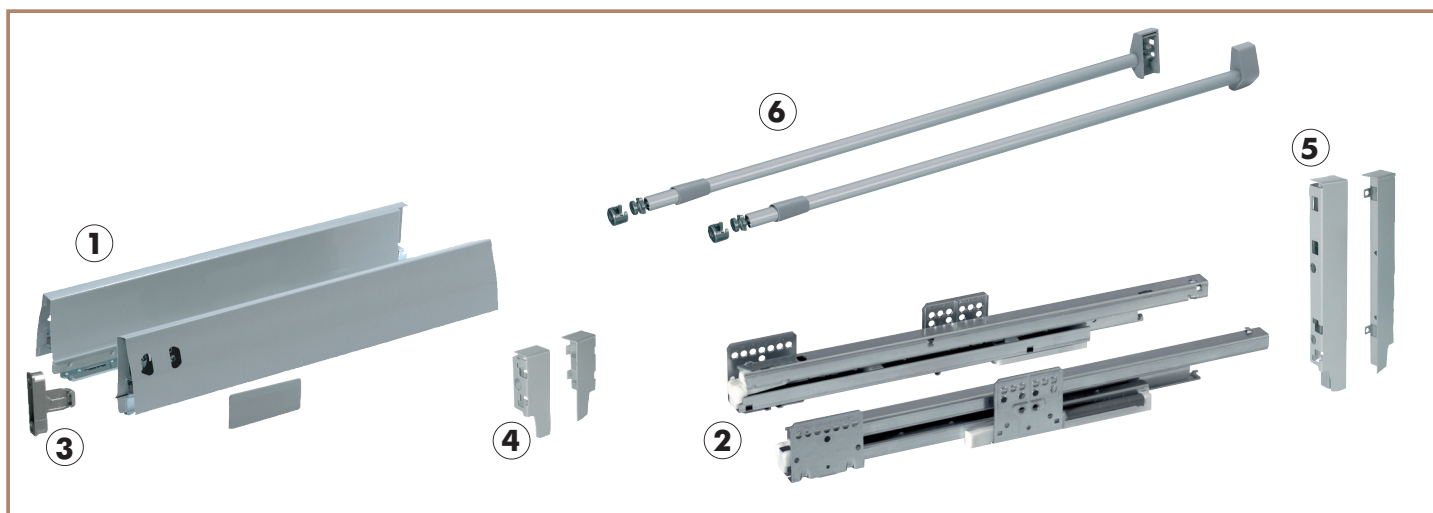

DWD XP SET - SISTEM OKVIRA LADICA

DWD XP Niska ladica

DWD XP Visoka ladica

Informacije za naručivanje:

Nazivna dužina u mm	Opis	Art.-Nr. alumetalik slično RAL 9006	Pak/kom
350	DWD XP set za nisku ladicu, visine 95mm, dužine 350mm	F090 DWD35N	1
400	DWD XP set za nisku ladicu, visine 95mm, dužine 400mm	F090 DWD40N	
450	DWD XP set za nisku ladicu, visine 95mm, dužine 450mm	F090 DWD45N	
500	DWD XP set za nisku ladicu, visine 95mm, dužine 500mm	F090 DWD50N	

Pak/kom sadrži: 1 par dekor stranica sa pokrivnim kapama(1), 1 par vodilica (2), 2 spojnice fronte (3), 1 par veznika zadnje stranice (4).

Nazivna dužina u mm	Opis	Art.-Nr. alumetalik slično RAL 9006	Pak/kom
350	DWD XP set za visoku ladicu, visine 182mm, dužine 350mm	F090 DWD35V	1
400	DWD XP set za visoku ladicu, visine 182mm, dužine 400mm	F090 DWD40V	
450	DWD XP set za visoku ladicu, visine 182mm, dužine 450mm	F090 DWD45V	
500	DWD XP set za visoku ladicu, visine 182mm, dužine 500mm	F090 DWD50V	

Pak/kom sadrži: 1 par dekor stranica sa pokrivnim kapama(1), 1 par vodilica (2), 2 spojnice fronte (3), 1 par veznika zadnje stranice (5) i 1 par relinga (6).

Sažeti tekst:

Grass DWD XP setovi niskih ladica se sastoje od stranica ladica, vodilica ladica, spojnice fronte i veznika zadnje stranice ladice

Sažeti tekst:

Grass DWD XP setovi visokih ladica se sastoje od stranica ladica, vodilica ladica, spojnice fronte, veznika zadnje stranice ladice i relinga.