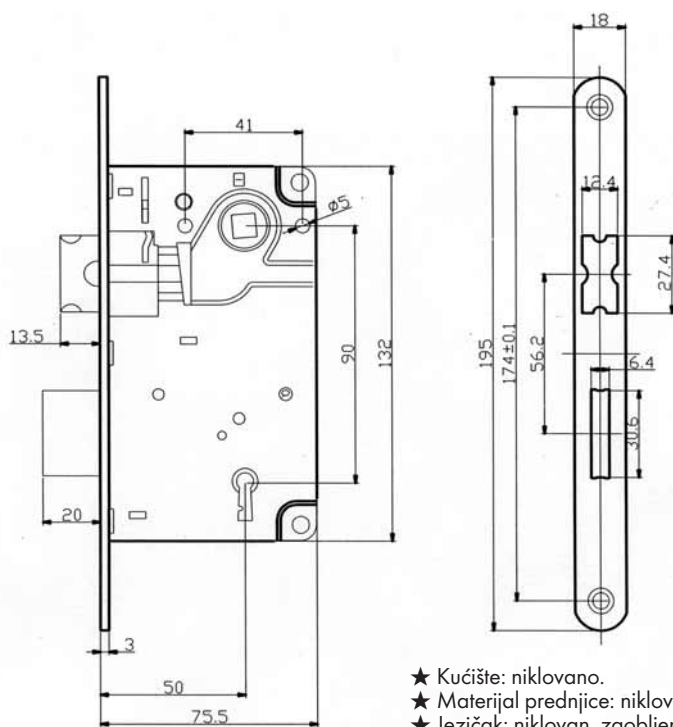

CSP
LINE

Brava sa ključem

- ★ Namijenjena za drvena vrata sa žlijebom (falcana vrata).
- ★ Univerzalna brava-lijeva/desna.
- Promjenom položaja jezička brave prije ugradnje određuje se da li će brava biti desna ili lijeva.
- ★ Metalni graničnik za podešavanje brave-lijeva/desna.
 - Metalni graničnik (iznad jezička) podignuti, jezičak potisnuti unutra, zaokrenuti za 180° i pustiti da se vrati u prvobitni položaj. Metalni graničnik spustiti.
- ★ Mogućnost dva zaključavanja.
 - Zasun izlazi 20 mm iz brave. Visoka sigurnost.
- ★ Zatvoreno kućište brave, niklovano.
- ★ Otvor za trn kvake dodatno ojačan.
 - Ojačanje otvora za trn kvake omogućava znatno veći moment okretanja pri montaži kvake, tako da se na taj način skoro sasvim može izbjeći blokiranje kvake ili pucanje površine vrata.
- ★ Isporuka sa prihvatnom pločicom, za vrata sa falcem.

Informacije za naručivanje:

Širina čeone strane/zaobljena	Površina čeone strane	Površina jezička i zasuna	Art.-Nr.	Pak/kom
18mm	niklovano	niklovano	8688 5000W	1/50

Tehničke informacije:

- ★ Kućište: niklovano.
- ★ Materijal prednjice: niklovano.
- ★ Jezičak: niklovan, zaobljen.
- ★ Zasun: niklovan, dva zaključavanja.
- ★ Ključ: niklovan, sjajan.

Sažeti tekst:

CSP Brava sa ključem, metalni graničnik, dvostruko zaključavanje. Razmak: 90 mm
Površina čeone ploče i jedne strane brave: niklovano.
Širina čeone ploče: 18 mm, zaobljena.
Pravac otvaranja: univerzalna L/D

Oznaka	Mjere u mm
Namijenjeno za trn kvake	8
Razmak u mm	90
Mjere kućišta brave u mm	132x72x10
Prednjica zaobljena u mm	195x18x3