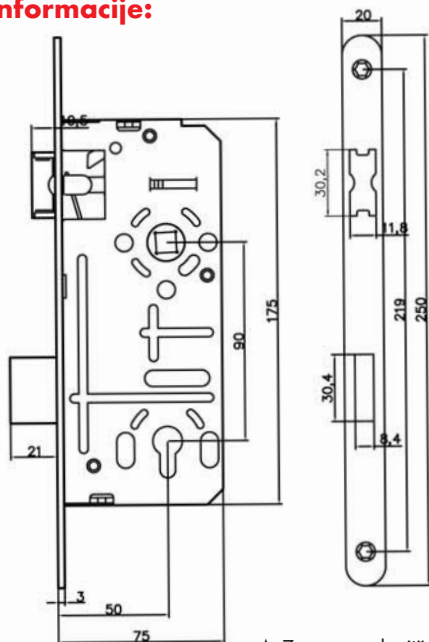

CSP
LINE

Cilindar brava

- ★ Namijenjena za unutrašnja i vanjska vrata sa žlijebom (falcana vrata).
- ★ Poluautomatska brava - ključem se može upravljati jezičkom brave.
→ Mogućnost ugradnje "kugle" na mjestu kvake za otvaranje.
- ★ Univerzalna brava - lijeva/desna.
- ★ Profilni cilindar brave sa podizačem.
→ Preko podizača se ključem može upravljati sa jezičkom.
- ★ Mogućnost dva zaključavanja.
→ Zasun izlazi 20 mm iz brave.
→ Visoka sigurnost.
- ★ Zatvoreno kućište brave, čelik, satinirano, kromirano.
- ★ Dodatne rupe za ojačanu montažu kvaka i rozeta.
- ★ Isporuka sa prihvatnom pločicom.

Sažeti tekst:

CSP Cilindar brava sa podizačem, dva zaključavanja.
Razmak: 90 mm.
Površina čeone ploče: satinirano kromirano.
Širina čeone ploče: 18mm, zaobljena
Pravac otvaranja: univerzalna L/D.

Informacije za naručivanje:

Širina čeone strane/zaobljena	Površina čeone strane	Površina jezička i zasuna	Art.-Nr.	Pak/kom
18mm	satinirano/kromirano	pocinčano	8688 50001W	1/50

Tehničke informacije:

- ★ Zatvoreno kućište brave - čelik.
- ★ Materijal čeone ploče: čelik, satinirano, kromirano
- ★ Jezičak: lijevani cink, pocinčano.
- ★ Zasun: Pocinčani čelik, dvostruko okretanje.
- ★ Podizač.

Opis	Mjere u mm
Namijenjeno za trn	8mm
Razmak u mm	90
Mjere kućišta brave u mm	175x75x15
Prednjica zaobljena u mm	240x18x3