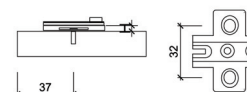

Baglama za namještaj paralelna SLIDE ON 90/95

Paralelna baglama, duga

- → Namijenjeno za vertikalnu široku blendu.
- ★ Ugao otvaranja 95°.
- → Za debljine vrata: od 14-23 mm.
- ★ Baglama sa oprugom.

Sažeti tekst:

iSiFIT baglama za namještaj SLIDE ON, za široku blendu, ugao otvaranja 95° sa oprugom, izvedba čelik, niklovano...

Informacije za naručivanje:

Opis artikla	Art.-Nr.	Pak/kom
Baglama za namještaj SLIDE ON 90/95 paralelna	2683 100004F	10/50

Isporuka sadrži: 1 baglama, 1 podložna pločica.

Tehničke informacije:

Visina podložne pločice (H)		0	0
Dimenzija od ruba fronte do ruba kućišta (K)		4	5
Dimenzija nalijeganja fronte na korpus (D)		4,8	4,8

Tehničke informacije:

- ★ Za debljine vrata od 14-23 mm
- ★ Za udaljenost od ruba kućišta do ruba vrata (K) 4-5 mm
- ★ Nalijeganje vrata (D), u zavisnosti od K (prema tabeli)
- ★ Promjer kućišta: 35mm, dubina kućišta: 11,3 mm
- ★ Montaža podložne pločice vijcima u osnom razmaku 32mm
- ★ Podložna pločica H=0

Montaža na vrata:

Montaža na korpus

Informacije o konstrukciji:

Informacije o ugradnji:

Dodatni artikli:

- Iver vijci - bijelo cinčani Art.-Nr.0198 4 ...
- Iver vijci - žuto cinčani Art.-Nr.0186 4 ...
- Baglame za namještaj Art.-Nr. 2683 ...
- Odbojnik udara vrata Art.-Nr.2683 0002...
- Ručke za namještaj Art.-Nr.2685 ...
- Nosači polica Art.-Nr.2683 ...