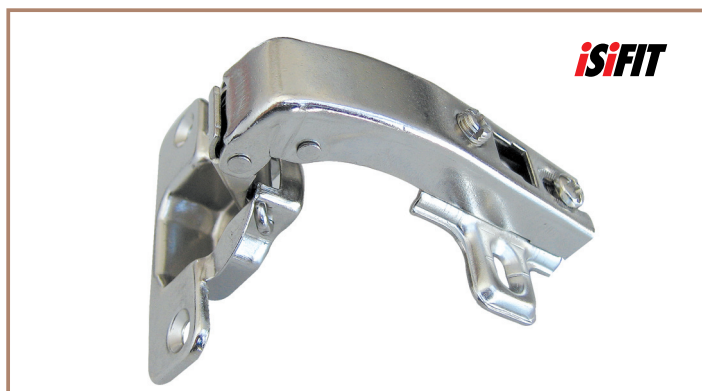

Baglama za namještaj paralelna SLIDE ON 90/95

Paralelna baglama, duga

- Namijenjeno za vertikalnu široku blendu.
- ★ Ugao otvaranja 95°.
- Za debljine vrata: od 14-23 mm.
- ★ Baglama sa oprugom.

Sažeti tekst:

iSiFIT baglama za namještaj SLIDE ON, za široku blendu, ugao otvaranja 95° sa oprugom, izvedba čelik, niklovano...

Informacije za naručivanje:

Opis artikla	Art.-Nr.	Pak/kom
Baglama za namještaj SLIDE ON 90/95 paralelna	2683 100004F	10/50