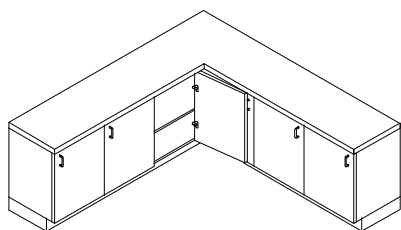

Isporuka sadrži: 1 baglama, 1 podložna pločica.

Tehničke informacije:

Visina podložne pločice (H)		0	0
Dimenzija od ruba fronte do ruba kućišta (K)		4	5
Dimenzija nalijeganja fronte na korpus (D)		4,8	4,8

Montaža na vrata:

Montaža na korpus

Informacije o konstrukciji:

Informacije o ugradnji:

Dodatni artikli:

- Iver vijci - bijelo cinčani Art.-Nr.0198 4 ...
- Iver vijci - žuto cinčani Art.-Nr.0186 4 ...
- Baglame za namještaj Art.-Nr. 2683 ...
- Odbojnik udara vrata Art.-Nr.2683 0002...
- Ručke za namještaj Art.-Nr.2685 ...
- Nosači polica Art.-Nr.2683 ...