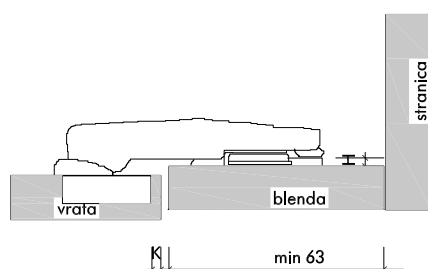

Informacije o konstrukciji: