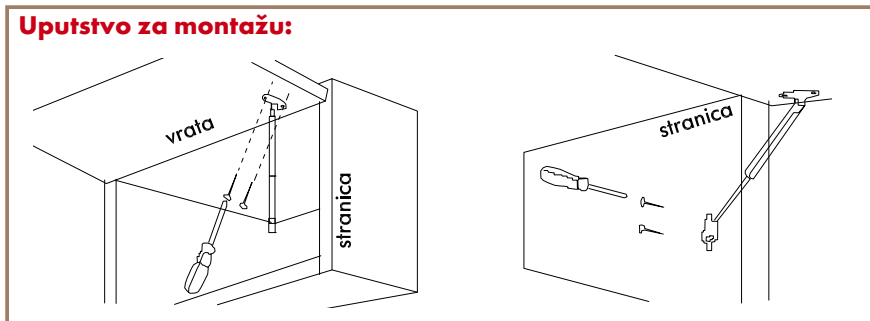

Uputstvo za montažu:

Uputstvo za montažu

- ★ Amortizer se montira na vrata, iver vijcima 3,5x15, na udaljenosti od unutrašnjeg ruba vrata, u zavisnosti od odabranog maksimalnog ugla otvaranja. (Vidi tabelu za montažu).
- ★ Nakon toga, amortizer pričvrstiti za stranicu korpusa, iver vijcima 3,5x15.

Dodatni artikli:

Baglame za namještaj
Art.-Nr.2683 000...
Ručke za namještaj
Art.-Nr.2685...
Nosači polica
Art.-Nr.2683...