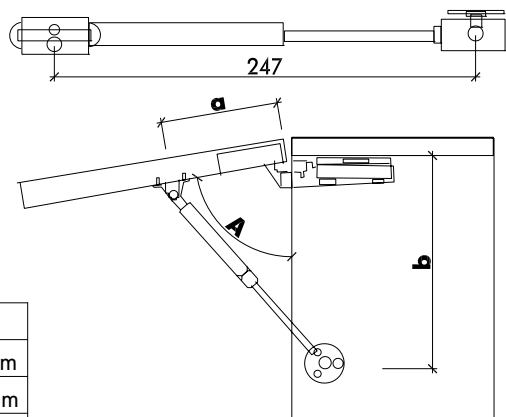

Plinski podizač vrata

Univerzalni - lijevi / desni

- ★ U kombinaciji sa dvije baglame, plinski podizač pruža inovativne prednosti.
 - Funkcionalnost i atraktivan dizajn.
- ★ Univerzalan lijevi / desni.
 - Fleksibilnost dodatka za montažu na vrata, omogućava montažu na lijevu i desnu stranicu korpusa.
- ★ Mogućnost montaže na dva tipa vrata.
 - Plinski podizač se može ugraditi na ormariće sa otvaranjem vrata na gore i otvaranjem vrata na dole.
- ★ Brojne mogućnosti primjene.
 - Primjenjiv za gornje kuhinjske ormariće, kabinete kancelarijskog namještaja, spavaće, dječje sobe i sl.
- ★ Kompaktan dizajn.
 - Zauzima malo prostora.
- ★ Jednostavno i meko zatvaranje.
 - Prijatno prigušenje za vrijeme otvaranja i zatvaranja vrata.
- ★ Jednostavan za ugradnju.
 - Isporučuje se u kompletu sa dodacima i potrebnim vijcima.

Tabela za montažu:

A	a	b
≤90°	100mm	245mm
90°	90mm	240mm
≤90°	80mm	235mm

Informacije za naručivanje:

Opis artikla	boja	Art.-Nr.	Pak/kom
Plinski podizač 60N	Srebreno-siva	2683 400100C	1/20
Plinski podizač 100N	Srebreno-siva	2683 400101C	

Tehničke informacije:

Tabela za odabir plinskih podizača, u zavisnosti od visine vrata, ugla otvaranja i težine vrata

Ugao otvaranja	80°				90°				110°				
	300mm	400mm	500mm	600mm	300mm	400mm	500mm	600mm	300mm	400mm	500mm	600mm	
Visina vrata													
Plinski podizač 60N	≤2,6kg	≤2,2kg	≤1,7kg	≤1,3kg	≤2,4kg	≤2,0kg	≤1,6kg	≤1,2kg	≤2,1kg	≤1,7kg	≤1,4kg	≤1,0kg	
Plinski podizač 100N	≤3,3kg	≤2,7kg	≤2,2kg	≤1,6kg	≤3,6kg	≤3,0kg	≤2,4kg	≤1,8kg	≤3,2kg	≤2,6kg	≤2,1kg	≤1,6kg	

Uputstvo za montažu

- ★ Amortizer se montira na vrata, iver vijcima 3,5x15, na udaljenosti od unutrašnjeg ruba vrata, u zavisnosti od odabranog maksimalnog ugla otvaranja. (Vidi tabelu za montažu).
- ★ Nakon toga, amortizer pričvrstiti za stranicu korpusa, iver vijcima 3,5x15.