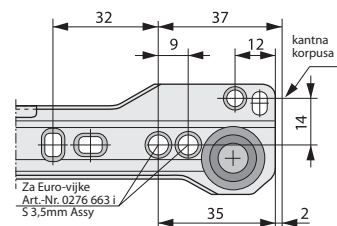

Vodilice ladica

Slide 34

samozatvaranje

- ★ Jednostavno izvlačenje.
- ★ Koriste se za nalijegajuću montažu.
- ★ Nosivost 34 kg.
- ★ Od 60 mm samozatvarajuće.
- ★ Odgovaraju za sisteme od 32mm.
- ★ Otvori su standardnih dimenzija za vijike Ø 3,5 mm, kao i za euro vijike Art.-Nr. 0276 063 ...
- ★ Pomoćni kanal na početku šine.
- ★ Izvrsne osobine klizanja sa novim sistemom točkića.
- ★ Podešavanje po visini do 3 mm, putem eliptičnih rupa na korpusnoj šini.
- ★ Zaustavljanje na zadnjoj strani.
- ★ Dupli otvori za premještanje pričvršćenja.
- ★ Velika stabilnost stranica zbog pravilne sile voženja na stranice korpusa.
- ★ Profil korpusa sa kanalima na bočnim stranama, tako da je onemogućeno oštećenje točkića.
- ★ Sa 4 plastična točkića.
- ★ Boja: bijelo RAL 9010.

Informacije za naručivanje:

Dužina mm	Art.-Nr.	Pak/kom
Vodilica ladica dužine 250mm	2684 000011C	25
Vodilica ladica dužine 300mm	2684 000012C	
Vodilica ladica dužine 350mm	2684 000013C	
Vodilica ladica dužine 400mm	2684 000014C	
Vodilica ladica dužine 450mm	2684 000015C	
Vodilica ladica dužine 500mm	2684 000016C	
Vodilica ladica dužine 550mm	2684 000017C	

Isporuka sadrži: 1 par vodilica (komplet za jednu ladicu), bez vijaka za pričvršćenje

Tehničke informacije:

Detalji montaže prednjeg dijela korpusne šine

Dodatni artikli:

Iver vijci - bijelo cinčani
Art.-Nr.0198 35...
Iver vijci - žuto cinčani
Art.-Nr.0186 4...
Euro vijci
Art.-Nr.0276 063...