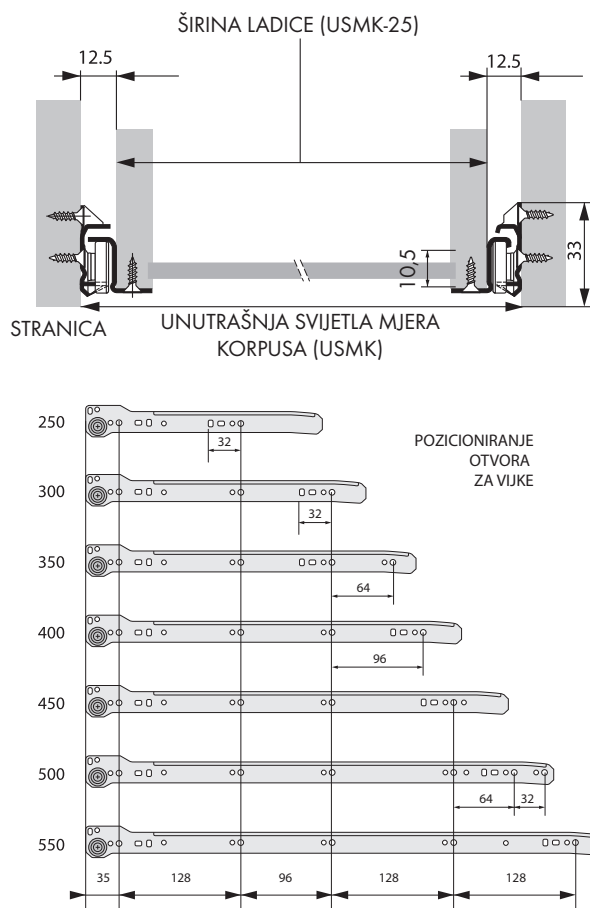

Vodilice ladica

Slide 34

samozatvaranje

- ★ Jednostavno izvlačenje.
- ★ Koriste se za nalijegajuću montažu.
- ★ Nosivost 34 kg.
- ★ Od 60 mm samozatvarajuće.
- ★ Odgovaraju za sisteme od 32mm.
- ★ Otvori su standardnih dimenzija za vijike Ø 3,5 mm, kao i za euro vijike Art.-Nr. 0276 063 ...
- ★ Pomoćni kanal na početku šine.
- ★ Izvrsne osobine klizanja sa novim sistemom točkića.
- ★ Podešavanje po visini do 3 mm, putem eliptičnih rupa na korpusnoj šini.
- ★ Zaustavljanje na zadnjoj strani.
- ★ Dupli otvori za premještanje pričvršćenja.
- ★ Velika stabilnost stranica zbog pravilne sile voženja na stranice korpusa.
- ★ Profil korpusa sa kanalima na bočnim stranama, tako da je onemogućeno oštećenje točkića.
- ★ Sa 4 plastična točkića.
- ★ Boja: bijelo RAL 9010.

Informacije za naručivanje:

Dužina mm	Art.-Nr.	Pak/kom
Vodilica ladica dužine 250mm	2684 000011C	25
Vodilica ladica dužine 300mm	2684 000012C	
Vodilica ladica dužine 350mm	2684 000013C	
Vodilica ladica dužine 400mm	2684 000014C	
Vodilica ladica dužine 450mm	2684 000015C	
Vodilica ladica dužine 500mm	2684 000016C	
Vodilica ladica dužine 550mm	2684 000017C	

Isporuka sadrži: 1 par vodilica (komplet za jednu ladicu), bez vijaka za pričvršćenje

Tehničke informacije:

Detalji montaže prednjeg dijela korpusne šine

Dodatni artikli:

Iver vijci - bijelo cinčani
Art.-Nr.0198 35...
Iver vijci - žuto cinčani
Art.-Nr.0186 4...
Euro vijci
Art.-Nr.0276 063...