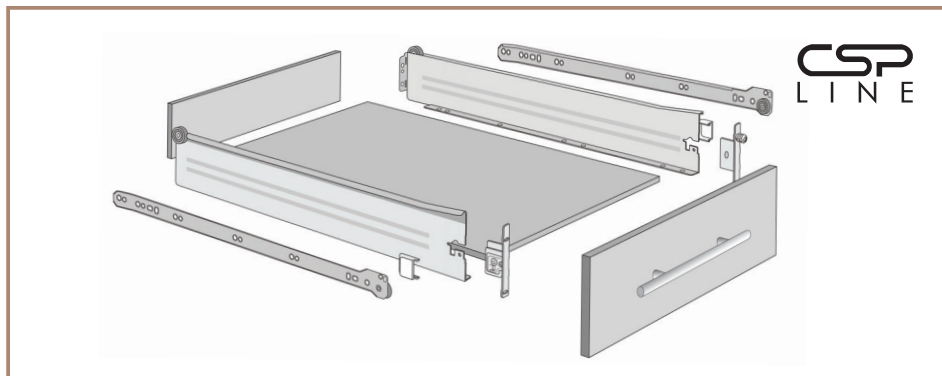

META BOX sistem ladica (djelomično izvlačenje)

META BOX 85 (visina stranice 85mm) :

- ★ Visina stranice 85mm.
- ★ Nosivost ladice 25 kg.
- ★ Obloženo epoksi vještačkim materijalom.
 - Higijenski čisto.
 - Ne štodi namirnicama
- ★ Širina ugradnje 31mm
 - Tolerancija +1, -0,5mm.
- ★ Samozatvarajuće od 60 mm.
 - Žlijeb vođenja je integrisan u ladicu.
- ★ Bočna stranica debljine 2mm
 - Više prostora za stvari.
- ★ Optimalni uslovi izvlačenja.
 - Mala fuga.
 - Mala dimenzija vješanja.
- ★ Dvodimenzionalno prednje podešavanje.
 - Pričvršćenje prednje strane vijcima.
- ★ Dva zaustavljanja ladice.
 - Ladica izvučena, nezaključana.
 - Ladica izvučena, zaključana. (točkić između dva zupca - najmanji gubitak izvlačenja).

Informacije za naručivanje:

| Opis artikla | Art.-Nr. | Pak/kom |
|------------------------|---------------------|---------|
| Meta box dužine 270 mm | 2684 300410C | 1/10 |
| Meta box dužine 400mm | 2684 300412C | |
| Meta box dužine 450mm | 2684 300413C | |
| Meta box dužine 500mm | 2684 300414C | |

Isporuka sadrži: 1 par okvirnih vodilica sa ugrađenim pločicama za pričvršćenje prednje strane, 1 par vodilica za korpus.

META BOX 150 (visina stranice 150mm):

Dodatni artikli:

- ! Iver vijci- bijelo cinčani Art.-Nr.0198 35...
- ! Iver vijci- žuto cinčani Art.-Nr.0186 4...
- ! Euro vijci Art.-Nr.0276 063...
- ? Centralna bravica za namještaj Art.-Nr.2683 529080C
- ? Ručke za namještaj Art.-Nr.2685...

Isporuka sadrži: 1 par okvirnih vodilica sa ugrađenim pločicama za pričvršćenje prednje strane, 1 par vodilica za korpus.