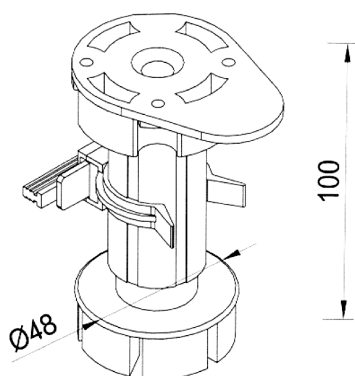

Plastična noga za namještaj

- ★ Dimenzije $\text{Ø}48/\text{Ø}60/100$ mm.
- ★ Pričvršćenje: vijkom M10 ili iver vijcima $\text{Ø}3,5 \times 15-17$.
- ★ Mogućnost podešavanja po visini $-5+20$ mm.
- ★ Komplet iz tri dijela: stopa, nosač i držač sokla.
- ★ Materijal: PS, mat.
- ★ Montaža na drveni sokl iver vijcima $\text{Ø}3,5 \times 15$.

Dodatni artikli:

Metalna noga za namještaj
Art.-No. 2683 360741C
Baglame za namještaj
Art.-No. 2683 000...
Vodilice za ladice
Art.-No. 2684 000...
Ručke za namještaj
Art.-No. 2685...

Informacije za naručivanje:

Opis artikla	Visina	Podešavanje po visini	Art.-Nr.	Pak/kom
Plastična noga za namještaj	100	od-5, do+20	2683 360301C	4

Isporuka sadrži: 1 stopa, 1 nosač, 1 držač sokla.