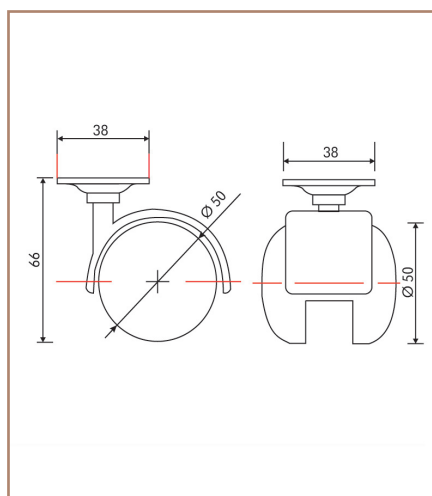

## Točkić bez kočnice

- ★ Nosivost točkića oko 50 kg.
- ★ Dupli okretni točkić Ø 50mm.
- ★ Dimenzije pločice 38x38mm.
- ★ Montaža pločice vijcima Ø3,5x15.
- ★ Točkić i kućište: tvrda plastika-mat, crna.
- ★ Materijal - otporan na habanje.

### Informacije za naručivanje:

Opis artikla	Izvedba	Art.-Nr.	Pak/kom
Točkić za namještaj, crni	Bez kočnice	<b>2683 567250C</b>	4/200

## Točkić sa kočnicom.

- ★ Nosivost točkića oko 50 kg.
- ★ Dupli okretni točkić Ø 50mm.
- ★ Dimenzije pločice 38x38mm.
- ★ Montaža pločice vijcima Ø3,5x15.
- ★ Točkić i kućište: tvrda plastika-mat, crna.
- ★ Materijal - otporan na habanje.