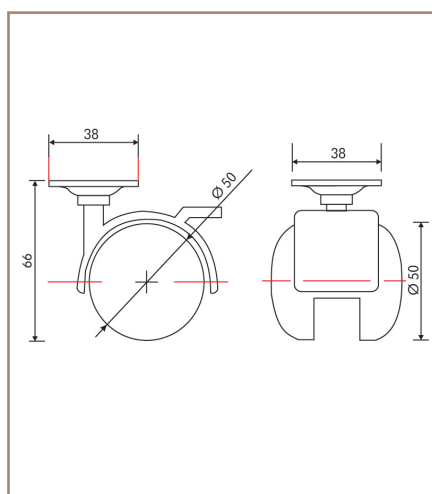

# Točkići za namještaj sa pločicom

## Točkić bez kočnice

- ★ Nosivost točkića oko 50 kg.
- ★ Dupli okretni točkić Ø 50mm.
- ★ Dimenzije pločice 38x38mm.
- ★ Montaža pločice vijcima Ø3,5x15.
- ★ Točkić i kućište: tvrda plastika-mat, crna.
- ★ Materijal - otporan na habanje.

### Informacije za naručivanje:

Opis artikla	Izvedba	Art.-Nr.	Pak/kom
Točkić za namještaj, crni	Bez kočnice	<b>2683 567250C</b>	4/200

## Točkić sa kočnicom.

- ★ Nosivost točkića oko 50 kg.
- ★ Dupli okretni točkić Ø 50mm.
- ★ Dimenzije pločice 38x38mm.
- ★ Montaža pločice vijcima Ø3,5x15.
- ★ Točkić i kućište: tvrda plastika-mat, crna.
- ★ Materijal - otporan na habanje.