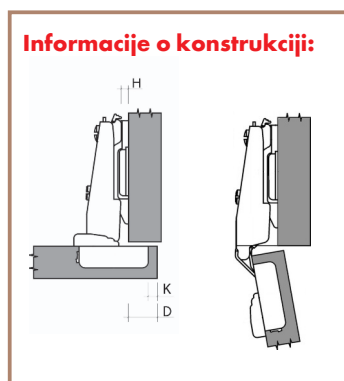

Baglama za namještaj CLIP ON, SOFT CLOSE 0/100

- ★ Baglama sa integriranim mehanizmom za usporeno zatvaranje vrata.
 - SOFT CLOSE = prije potpunog zatvaranja, vrata meko uspore i samo se tiho zatvore..
- ★ Ugao otvaranja 100°.
 - Za debljine vrata: od 14 - 23 mm .

Sažeti tekst:

iSiFIT baglama za namještaj CLIP ON, SOFT CLOSE, za naklapajuća vrata, ugao otvaranja 100°, sa oprugom, izvedba: čelik, niklovano...

Nalijegajuća baglama (zakrivljenost 0mm)

Informacije za naručivanje:

Opis artikla	Art.-Nr.	Pak./kom
Baglama CLIP ON, SOFT CLOSE 0/100 R	2683 100020F	1/25

Isporuka sadrži: 1 baglama, 1 podložna pločica.

Tehničke informacije:

Visina podložne pločice (H)	0	0
Dimenzija od ruba fronte do ruba kućišta (K)	3	4
Dimenzija nalijeganja fronte na korpus (D)	17	18