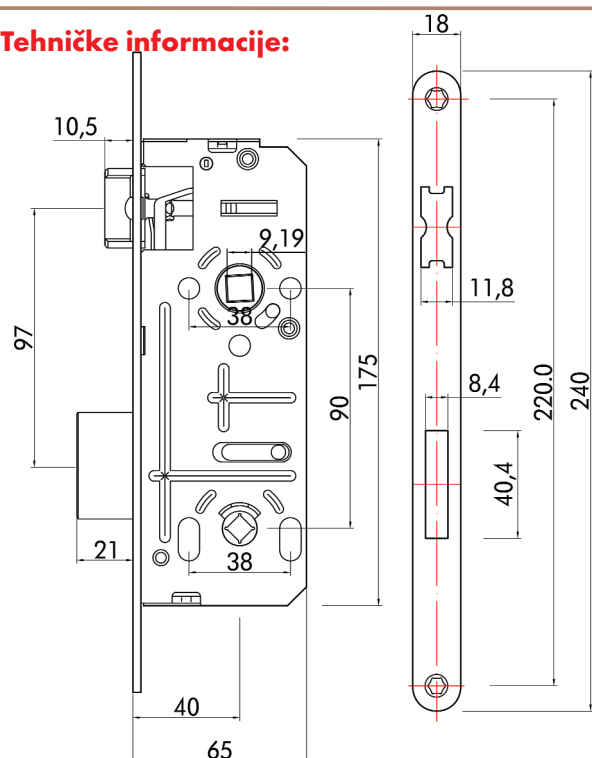

CSP
LINE

Brava za WC / kupatilo 6

cink/plastika

- ★ Namijenjena za drvena vrata sa žlijebom (falcana vrata).
- ★ Univerzalna brava - lijeva/desna.
 - Promjenom položaja jezička brave prije ugradnje određuje se da li će brava biti desna ili lijeva.
- ★ Mogućnost dva zaključavanja.
 - Zasun izlazi 20 mm iz brave.
 - Visoka sigurnost.
- ★ Zatvoreno kućište brave, cink, niklovano/cinčano.
- ★ Dodatne rupe za ojačanu montažu kvaka i rozeta.
- ★ Isporuka sa prihvatnom pločicom za vrata sa falcom.

Sažeti tekst:

CSP Brava za WC, dva zaključavanja. Razmak: 90 mm. Površina čeone ploče: cinčano. Širina čeone ploče: 18mm, zaobljena. Pravac otvaranja: univerzalna L/D.

Informacije za naručivanje:

Širina čeone strane/zaobljena	Površina čeone strane	Površina jezička i zasuna	Art.-Nr.	Pak/kom
18mm	cinčano	plastika/sivo	8688 50111W	1/50

Isporuka sadrži: 1 brava L/D, prihvatna pločica, 3 iver vijka 3,5x15, 2 iver vijka 3,5x25.

Tehničke informacije:

- ★ Zatvoreno kućište brave cink.
- ★ Materijal čeone ploče: čelik/cinčano
- ★ Jezičak: plastika
- ★ Zasun: plastika, dvostruko okretanje.

Opis	Mjere u mm
Namijenjeno za trn	9mm
Razmak u mm	90
Mjere kućišta brave u mm	175x65x15
Prednjica zaobljena u mm	240x18x3