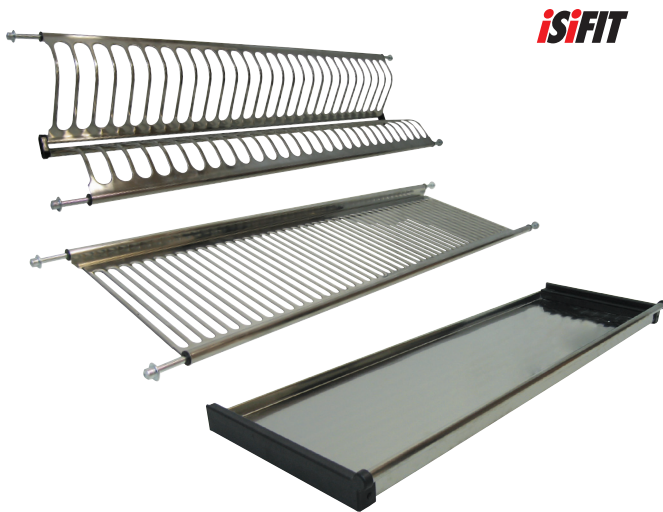

## OCJEĐIVAČ ZA GORNJE KUHINJSKE ELEMENTE

**iSiFIT**

- Namijenjen za ugradnju u gornje elemente kuhinja
- **Montira se u kuhinjske elemente iznad sudopera.**
- Pogodan za male kuhinje i kuhinje sa ograničenom radnom površinom.
- **Jednostavno korištenje i odlaganje posuđa**
- **Ušteda prostora**
- **Pravilnim rasporedom oslobođen dodatni prostor**
- Omogućava funkcionalno, ergonomično i komforno rješenje kuhinje
- **Ugradnjom u odgovarajući kuhinjski element olakšava i rad u kuhinji.**
- Ugradnja u korpuse širine od 600-1000mm
- **Prilagođeno za ugradnju u standardne dimenzije korpusa gornjih kuhinjskih elemenata.**
- Materijal: nehrđajući čelik
- **Rešetke od nehrđajućeg čelika**
- Sadržaj isporuke 2 police, za tanjire i za čaše, u sljedećim dijelovima:
  - 1x Rešetka (ocjeđivač) posuđa
  - 1x Rešetka (ocjeđivač) čaša
  - 1x Polica za prikupljanje vode
  - 1x Uputstvo za montažu

### Sažeti tekst:

**iSiFIT** ocjeđivač (set) za gornje kuhinjske elemente, nehrđajući čelik, dimenzije ...

Opis artikla	Dimenzije (mm)	Art.-Nr	P/kom
Ocjeđivač 600	280x565x65	<b>2684 901990F</b>	1/5
Ocjeđivač 800	280x765x65	<b>2684 901991F</b>	1/5
Ocjeđivač 900	280x865x65	<b>2684 901992F</b>	1/5
Ocjeđivač 1000	280x965x65	<b>2684 901993F</b>	1/5