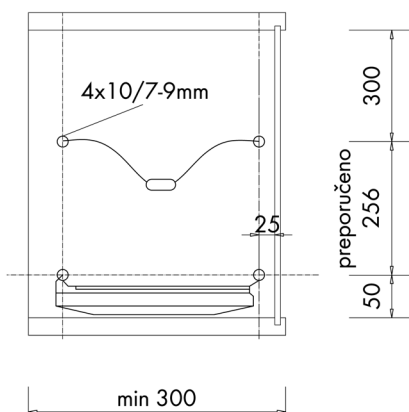

Informacije o konstrukciji:

Dodatni artikli:

- ! Plinski podizač Art.-Nr.2683 300...
- Baglame za namještaja Art.-Nr.2683...
- Sudoperi Art.-Nr.2682 600...
- ? Ručke za namještaj Art.-Nr.2685...
- Nosači polica Art.-Nr.2683...