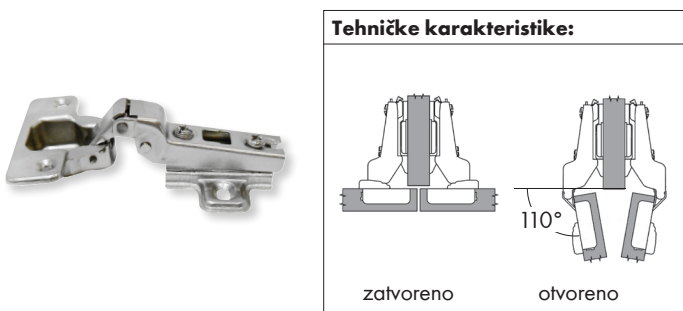

BAGLAMA ZA NAMJEŠTAJ ESL 110

Baglama za namještaj sa oprugom, ugla otvaranja 110°, prečnika kućišta 35 mm, za ugradnju iver vijcima i „slide on“ montažom

- Za vrata debljine od 14-23 mm
- Mala dubina kućišta (11,3 mm)
- Može se primijeniti kod tankih i vrata sa profilima
- Materijal: čelik, niklovano

Nalijegajuća (zakrivljenost 0 mm)

Informacije za naručivanje		
Opis artikla	Art.-Nr.	Pak./kom.
Baglama za namještaj SLIDE ON 0/110PN	0683 1001011	10/200
<small>Isporuka sadrži: 1x baglama, 1x podložna pločica</small>		

Tehničke informacije		
H=15+k-D		
Visina podložne pločice (H)	0	0
Dimenzija od ruba vrata do ruba kućišta (k)	3	4
Dimenzija nalijeganja vrata na korpus (D)	18	19

Polunalijegajuća (zakrivljenost 8 mm)

Informacije za naručivanje		
Opis artikla	Art.-Nr.	Pak./kom.
Baglama za namještaj SLIDE ON 0/110PL	0683 1001021	10/200
<small>Isporuka sadrži: 1x baglama, 1x podložna pločica</small>		