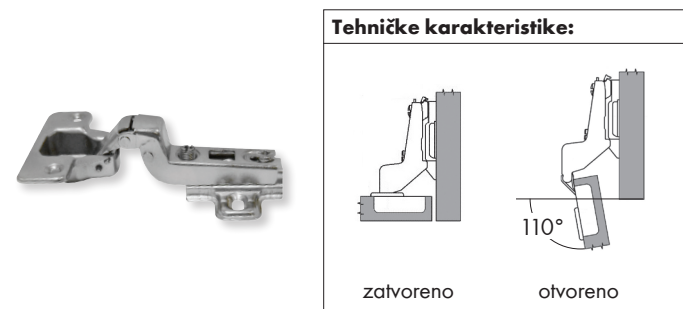

Upadajuća (zakrivljenost 15 mm)

Informacije za naručivanje		
Opis artikla	Art.-Nr.	Pak./kom.
Baglama za namještaj SLIDE ON 0/110UP	0683 1001031	10/200
Isporuka sadrži: 1x baglama, 1x podložna pločica		

Tehničke informacije		
H=A+k-4		
Visina podložne pločice (H)	2	2
Dimenzija od ruba vrata do ruba kućišta (k)	3	4
Dimenzija od ruba vrata do ruba korpusa (A)	3	2

Dodatni proizvodi:

- ! Vijci sa navojem za drvo, bijelo cinkani **Art.-Nr. 0198 4...**
- ! Vijci sa navojem za drvo žuto cinkani **Art.-Nr. 0186 4...**
- ? Nosači polica **Art.-Nr. 0683 3150001**
- ? Konfirmat vijci **Art.-Nr. 0276 27...**