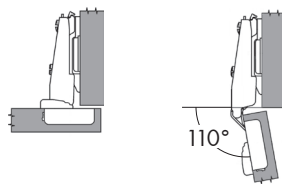

zatvoreno

otvoreno