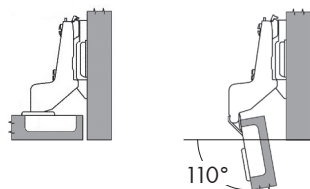

Tehničke karakteristike:

zatvoreno

otvoreno

Nalijegajuća (zakrivljenost 0 mm)

Informacije za naručivanje

Opis artikla	Art.-Nr.	Pak./kom.
Baglama za namještaj CLIP ON 0/110PN	0683 1002011	10/200

Isporuka sadrži: 1x baglama, 1x podložna pločica

Tehničke informacije

H=15+k-D		
Visina podložne pločice (H)	0	0
Dimenzija od ruba vrata do ruba kućišta (k)	3	4
Dimenzija nalijeganja vrata na korpus (D)	18	19

Polunalijegajuća (zakrivljenost 8 mm)

Informacije za naručivanje

Opis artikla	Art.-Nr.	Pak./kom.
Baglama za namještaj CLIP ON 0/110PL	0683 1002021	10/200

Isporuka sadrži: 1x baglama, 1x podložna pločica

Tehničke informacije

H=5+k-D		
Visina podložne pločice (H)	0	0
Dimenzija od ruba vrata do ruba kućišta (k)	3	4
Dimenzija nalijeganja vrata na korpus (D)	8	9

Upadajuća (zakrivljenost 15 mm)

Informacije za naručivanje

Opis artikla	Art.-Nr.	Pak./kom.
Baglama za namještaj SLIDE ON 0/110UP	0683 1002031	10/200

Isporuka sadrži: 1x baglama, 1x podložna pločica

Tehničke informacije

H= -2 +k - A		
Visina podložne pločice (H)	0	
Dimenzija od ruba vrata do ruba kućišta (k)	4	
Dimenzija od ruba vrata do ruba korpusa (A)	2	

Dodatni proizvodi:

- ! Vijci sa navojem za drvo, bijelo cinčani **Art.-Nr. 0198 4...**
- ! Vijci sa navojem za drvo žuto cinčani **Art.-Nr. 0186 4...**
- ? Nosači polica **Art.-Nr. 0683 3150001**
- ? Konfirmat vijci **Art.-Nr. 0276 27...**