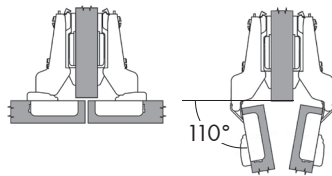

Tehničke karakteristike:

zatvoreno

otvoreno