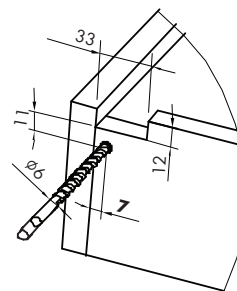

SKRIVENE VODILICE LADICA USC/FE30

Tehničke informacije za ugradnju ladice u korpus

Pozicije pričvršćenja korpusne šine na stranicu

Detalj pričvršćenja korpusne šine na prednjoj strani stranice

Dimenzije za ugradnju ladice po širini

Dimenzije za ugradnju ladice – zadnja strana

Detalj zadnje strane ladice

Pozicije za montažu spojnice ispod poda ladice

Podešavanje desno/lijevo

Podešavanje po visini