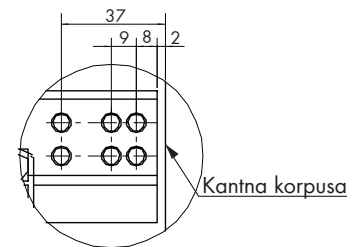

SKRIVENE VODILICE LADICA USC/FE30

Tehničke informacije za ugradnju ladice u korpus

Pozicije pričvršćenja korpusne šine na stranicu

Detalj pričvršćenja korpusne šine na prednjoj strani stranice

Dimenzije za ugradnju ladice po širini

Dimenzije za ugradnju ladice – zadnja strana

Detalj zadnje strane ladice

Pozicije za montažu spojnice ispod poda ladice

Podešavanje desno/lijevo

Podešavanje po visini