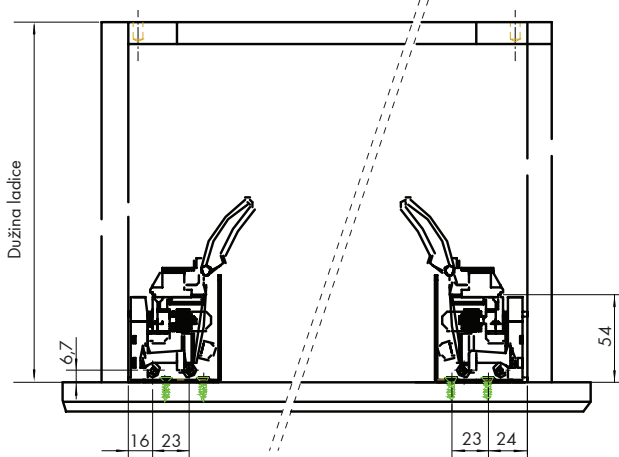

SKRIVENE VODILICE LADICA USC/FE30

Tehničke informacije za ugradnju ladice u korpus

Pozicije pričvršćenja korpusne šine na stranicu

Detalj pričvršćenja korpusne šine na prednjoj strani stranice

Dimenzije za ugradnju ladice po širini

Dimenzije za ugradnju ladice – zadnja strana

Detalj zadnje strane ladice

Pozicije za montažu spojnice ispod poda ladice

Podešavanje desno/lijevo

Podešavanje po visini