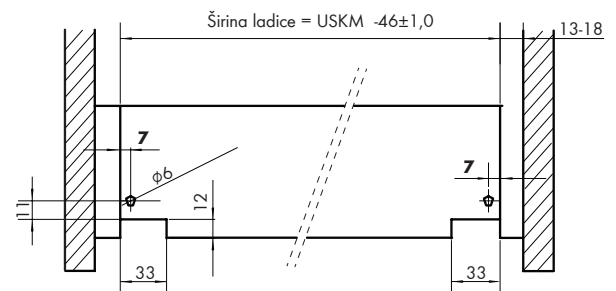

SKRIVENE VODILICE LADICA USC/FE30

Tehničke informacije za ugradnju ladice u korpus

Pozicije pričvršćenja korpusne šine na stranicu

Detalj pričvršćenja korpusne šine na prednjoj strani stranice

Dimenzije za ugradnju ladice po širini

Dimenzije za ugradnju ladice – zadnja strana

Detalj zadnje strane ladice

Pozicije za montažu spojnice ispod poda ladice

Podešavanje desno/lijevo

Podešavanje po visini