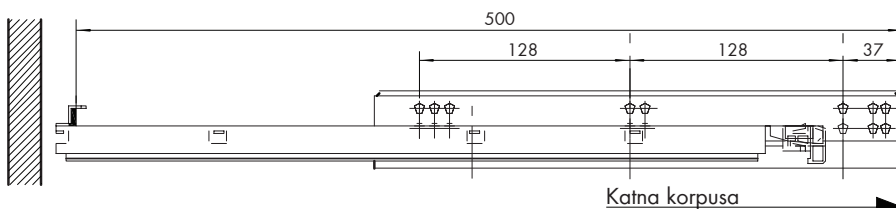

SKRIVENE VODILICE LADICA USC/FE30

Tehničke informacije za ugradnju ladice u korpus

Pozicije pričvršćenja korpusne šine na stranicu

Detalj pričvršćenja korpusne šine na prednjoj strani stranice

Dimenzije za ugradnju ladice po širini

Dimenzije za ugradnju ladice – zadnja strana

Detalj zadnje strane ladice

Pozicije za montažu spojnice ispod poda ladice

Podešavanje desno/lijevo

Podešavanje po visini