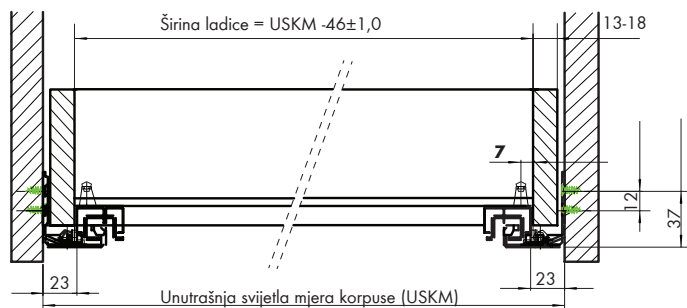

SKRIVENE VODILICE LADICA USC/FE30

Tehničke informacije za ugradnju ladice u korpus

Pozicije pričvršćenja korpusne šine na stranicu

Detalj pričvršćenja korpusne šine na prednjoj strani stranice

Dimenzije za ugradnju ladice po širini

Dimenzije za ugradnju ladice – zadnja strana

Detalj zadnje strane ladice

Pozicije za montažu spojnice ispod poda ladice

Podešavanje desno/lijevo

Podešavanje po visini