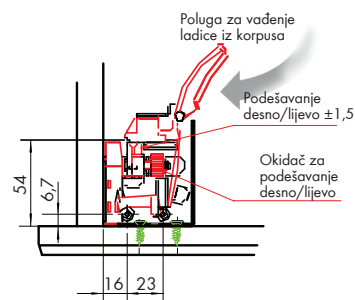

SKRIVENE VODILICE LADICA USC/FE30

Tehničke informacije za ugradnju ladice u korpus

Pozicije pričvršćenja korpusne šine na stranicu

Detalj pričvršćenja korpusne šine na prednjoj strani stranice

Dimenzije za ugradnju ladice po širini

Dimenzije za ugradnju ladice – zadnja strana

Detalj zadnje strane ladice

Pozicije za montažu spojnice ispod poda ladice

Podešavanje desno/lijevo

Podešavanje po visini