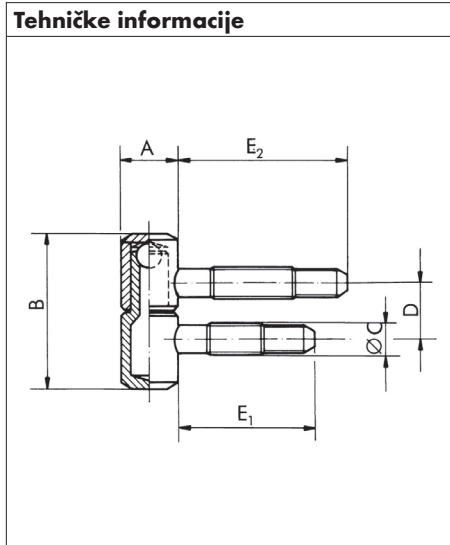

### 2- dijelna Anuba spojnica sa utisnutom kuglicom, od čelika

- Sa utisnutom kuglicom
- Dobra svojstva hoda
- Hod bez škripanja
- Oba dijela spojnice za ram i krilo zajedno pakovani