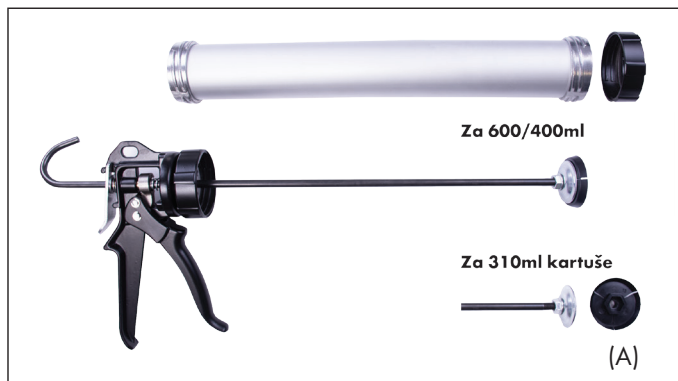

RUČNI PIŠTOLJ, ALU-REINFORCED

Za ljepljiva i zaptivne mase u vrećicama od 600 ml/400 ml kao i za kartuše od 310 ml.

Art.-Nr. 1 891 134315

Pak./kom. 1

Pogodan i za ljepljiva za vjetrobranska stakla u vrećicama „salamama“ od 600/400ml

100% sačinjen od metalnih dijelova (aluminijuma i čelika)

- Direktan prenos pritiska na potisnu šipku
- Pogodan za mase s visokim viskozitetom

Lagan, ergonomskog dizajna i jednostavne primjene

- Jednostavno adaptiranje na različite vrste pakovanja (plastičan folija / kartuša) dodavanjem ili uklanjanjem adaptera (A)
- Jednostavan za čišćenje