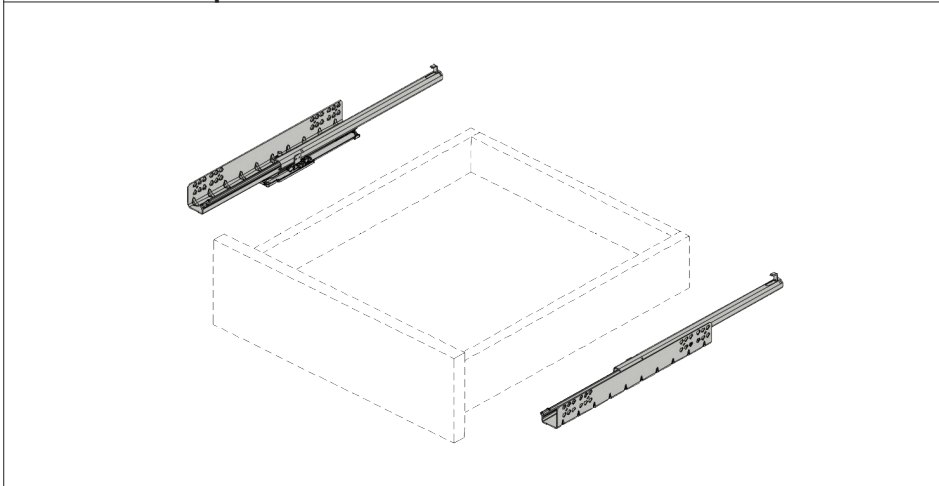

Šema sastavnih dijelova skrivene vodilice za drvenu ladicu

Dodatni proizvodi:

- ! Vijci sa navojem za drvo, bijelo cinkani
  Art.-Nr. 0198 4...
  Euro vijci
- **Art.-Nr. 0276 063...**
  Plastične noge za namještaj
- ? **Art.-Nr. 0683 3603...**

Navedene mjere nisu obavezujuće. Zadržavamo pravo tehničkih izmjena.