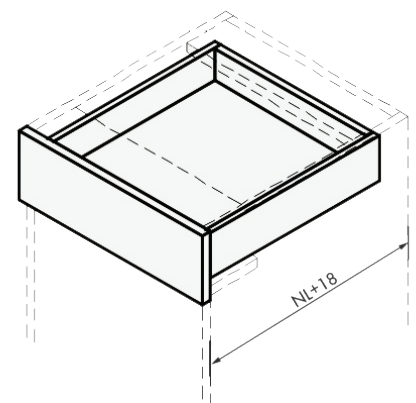

Šema sastavnih dijelova skrivene vodilice za drvenu ladicu

Dodatni proizvodi:

- ! Vijci sa navojem za drvo, bijelo cinkani
  Art.-Nr. 0198 4...
  Euro vijci
- **Art.-Nr. 0276 063...**
  Plastične noge za namještaj
- ? **Art.-Nr. 0683 3603...**

Navedene mjere nisu obavezujuće. Zadržavamo pravo tehničkih izmjena.