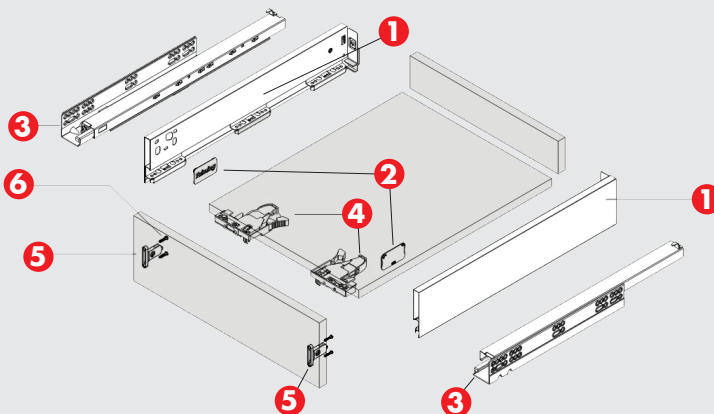

SISTEM OKVIRA LADICA SLIMBOX H90

Sistem okvira sa duplim stranicama za nisku ladicu, visine 90 mm, nosivosti 30 kg, djelimičnog izvlačenja, sa integrisanim hidrauličkim soft close mehanizmom za tiho samozatvaranje, u antracit sivoj boji RAL 7010

- Duple stranice prekrivaju vodilice
- Vodilice se ne vide, ladicu lijepo izgleda
- Soft close blago usporava ladicu i tiho je zatvara dok se ne zaustavi
- Udoban pristup sadržaju ladice
- Podešavanje po visini $\pm 2,0$ mm, podešavanje u stranu (lijevo/desno) $\pm 1,0$ mm
- Jednostavna montaža i demontaža bez alata
- Testirane na 60.000 ciklusa (otvaranja i zatvaranja)
- Proizvod usklađen sa zahtjevima EN 15338:2010
- Preporučena maksimalna visina prednje strane ladice 200 mm

ECONOMY

Informacije za naručivanje

Nominalna dužina (mm)	Unutrašnja dužina ladice (mm)	Min svijetla dužina ladice (mm)	Boja	Opis	Art.-Nr.	Pak./set
500	474	510	Antracit siva RAL 7010	Slimbox ladicu H90 djelimična izvlaka	0684 0318106	1/5

Tehničke informacije

Sastavni dijelovi seta okvira za nisku ladicu

Sadržaj isporuke seta:

- 1 par duplih stranica visine 90 mm
- 1 par pokrivnih kapa za duple stranice
- 1 par vodilica - djelimično izvlačenje sa integrisanim soft sistemom zatvaranja
- 2 kom. spojnika prednje strane ladice, ugradnja vijcima
- 1 par veznika za fronte ladice
1 uputstvo za montažu
- 2 para vijaka za frontu