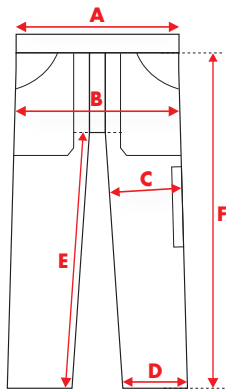

## KALKULATOR VELIČINA

### Jakna flis SOFT

(cm)	Pozicija	M	L	XL	2XL	3XL
Dužina leđa	<b>A</b>	71	73	75	77	79
1/2 širina grudi	<b>B</b>	56	60	64	68	72
1/2 donji rub	<b>C</b>	55	59	63	67	71
Dužina rukava od ramenog šava	<b>D</b>	79	81	83	85	87
1/2 širina manžetne	<b>E</b>	13,5	14	14,5	15	15,5

### Pantalone SAFARI

(cm)	Pozicija	M	L	XL	2XL	3XL
1/2 širina struka (opušteno)	<b>A</b>	44	46,5	49	51,5	54
1/2 širina kukova	<b>B</b>	54,5	57	59,5	62	64,5
1/2 bedra	<b>C</b>	33	34,5	36	37,5	39
1/2 otvora nogavice	<b>D</b>	22,5	23	23,5	24	24,5
Dužina nogavice od međunožja	<b>E</b>	79	80	81	82	83
Ukupna dužina (bez struka)	<b>F</b>	106,4	108	109,6	111,2	112,8