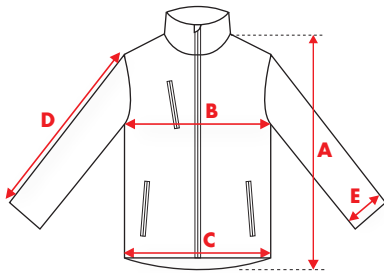

## KALKULATOR VELIČINA

### Jakna flis SOFT

(cm)	Pozicija	M	L	XL	2XL	3XL
Dužina leđa	<b>A</b>	71	73	75	77	79
1/2 širina grudi	<b>B</b>	56	60	64	68	72
1/2 donji rub	<b>C</b>	55	59	63	67	71
Dužina rukava od ramenog šava	<b>D</b>	79	81	83	85	87
1/2 širina manžetne	<b>E</b>	13,5	14	14,5	15	15,5

### Pantalone SAFARI

(cm)	Pozicija	M	L	XL	2XL	3XL
1/2 širina struka (opušteno)	<b>A</b>	44	46,5	49	51,5	54
1/2 širina kukova	<b>B</b>	54,5	57	59,5	62	64,5
1/2 bedra	<b>C</b>	33	34,5	36	37,5	39
1/2 otvora nogavice	<b>D</b>	22,5	23	23,5	24	24,5
Dužina nogavice od međunožja	<b>E</b>	79	80	81	82	83
Ukupna dužina (bez struka)	<b>F</b>	106,4	108	109,6	111,2	112,8