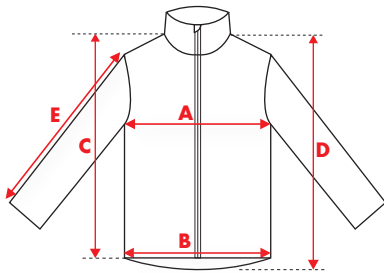

KALKULATOR VELIČINA

Jakna FROST

(cm)	Pozicija	M	L	XL	2XL	3XL
1/2 širina grudi	A	58	60	64	68	72
1/2 donji rub	B	53	56	60	64	68
Prednja dužina	C	71,5	73	74,5	76	77,5
Dužina leđa	D	70,5	72	73,5	75	76,5
Dužina rukava	E	81,5	83	84,5	86	87,5

Jakna VOLKANO

(cm)	Pozicija	L	XL	2XL	3XL
Dužina leđa	A	70,5	72	73,5	75
1/2 širina grudi	B	59,5	62	64,5	67
1/2 donji rub	C	53,5	56	58,5	61
Obim kragne	D	50,5	52	53,5	55
Dužina rukava	E	80,8	82	83,2	84,4
1/2 manžeta	F	13	13,5	13,5	14
Dužina patent zatvarača	G	71	72,5	74	75,5