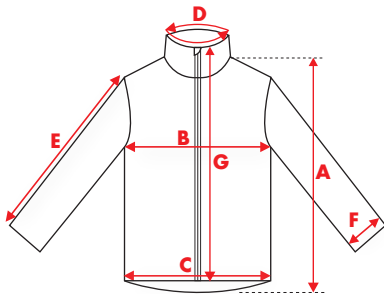

KALKULATOR VELIČINA

Jakna FROST

(cm)	Pozicija	M	L	XL	2XL	3XL
1/2 širina grudi	A	58	60	64	68	72
1/2 donji rub	B	53	56	60	64	68
Prednja dužina	C	71,5	73	74,5	76	77,5
Dužina leđa	D	70,5	72	73,5	75	76,5
Dužina rukava	E	81,5	83	84,5	86	87,5

Jakna VOLKANO

(cm)	Pozicija	L	XL	2XL	3XL
Dužina leđa	A	70,5	72	73,5	75
1/2 širina grudi	B	59,5	62	64,5	67
1/2 donji rub	C	53,5	56	58,5	61
Obim kragne	D	50,5	52	53,5	55
Dužina rukava	E	80,8	82	83,2	84,4
1/2 manžeta	F	13	13,5	13,5	14
Dužina patent zatvarača	G	71	72,5	74	75,5