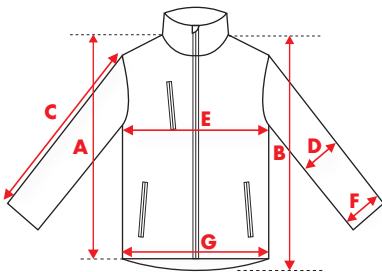

## KALKULATOR VELIČINA

### Jakna ROCKET

| (cm)             | Pozicija | M  | L    | XL   | 2XL  | 3XL |
|------------------|----------|----|------|------|------|-----|
| 1/2 širina grudi | <b>A</b> | 62 | 64   | 66   | 68   | 70  |
| 1/2 donji rub    | <b>B</b> | 60 | 62   | 64   | 66   | 68  |
| Širina ramena    | <b>C</b> | 50 | 51   | 52   | 53   | 54  |
| Dužina rukava    | <b>D</b> | 72 | 73,5 | 75   | 76,5 | 78  |
| 1/2 manžeta      | <b>E</b> | 10 | 10   | 10,5 | 10,5 | 11  |
| Dužina leđa      | <b>F</b> | 76 | 78   | 80   | 82   | 84  |

### Jakna ELBRUS

| (cm)                                   | Pozicija | M    | L    | XL   | 2XL  | 3XL  |
|--|----------|------|------|------|------|------|
| Prednja dužina                         | <b>A</b> | 65   | 66,5 | 68   | 69,5 | 71   |
| Dužina leđa                            | <b>B</b> | 80   | 82   | 84   | 86   | 88   |
| Dužina rukava                          | <b>C</b> | 94   | 96   | 98   | 100  | 102  |
| 1/2 širina lakta                       | <b>D</b> | 20,3 | 20,9 | 21,5 | 22,1 | 22,7 |
| 1/2 širina grudi (2,5 cm ispod pazuha) | <b>E</b> | 58   | 61   | 64   | 67   | 70   |
| 1/2 manžeta                            | <b>F</b> | 15,7 | 16,1 | 16,5 | 16,9 | 17,3 |
| 1/2 donji rub                          | <b>G</b> | 55   | 58   | 61   | 64   | 67   |