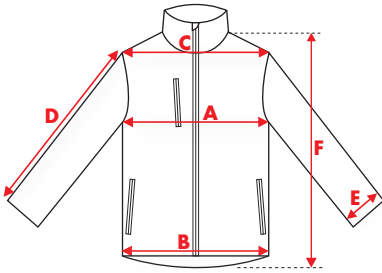

## KALKULATOR VELIČINA

### Jakna ROCKET

| (cm)             | Pozicija | M  | L    | XL   | 2XL  | 3XL |
|------------------|----------|----|------|------|------|-----|
| 1/2 širina grudi | <b>A</b> | 62 | 64   | 66   | 68   | 70  |
| 1/2 donji rub    | <b>B</b> | 60 | 62   | 64   | 66   | 68  |
| Širina ramena    | <b>C</b> | 50 | 51   | 52   | 53   | 54  |
| Dužina rukava    | <b>D</b> | 72 | 73,5 | 75   | 76,5 | 78  |
| 1/2 manžeta      | <b>E</b> | 10 | 10   | 10,5 | 10,5 | 11  |
| Dužina leđa      | <b>F</b> | 76 | 78   | 80   | 82   | 84  |

### Jakna ELBRUS

| (cm)                                   | Pozicija | M    | L    | XL   | 2XL  | 3XL  |
|--|----------|------|------|------|------|------|
| Prednja dužina                         | <b>A</b> | 65   | 66,5 | 68   | 69,5 | 71   |
| Dužina leđa                            | <b>B</b> | 80   | 82   | 84   | 86   | 88   |
| Dužina rukava                          | <b>C</b> | 94   | 96   | 98   | 100  | 102  |
| 1/2 širina lakta                       | <b>D</b> | 20,3 | 20,9 | 21,5 | 22,1 | 22,7 |
| 1/2 širina grudi (2,5 cm ispod pazuha) | <b>E</b> | 58   | 61   | 64   | 67   | 70   |
| 1/2 manžeta                            | <b>F</b> | 15,7 | 16,1 | 16,5 | 16,9 | 17,3 |
| 1/2 donji rub                          | <b>G</b> | 55   | 58   | 61   | 64   | 67   |