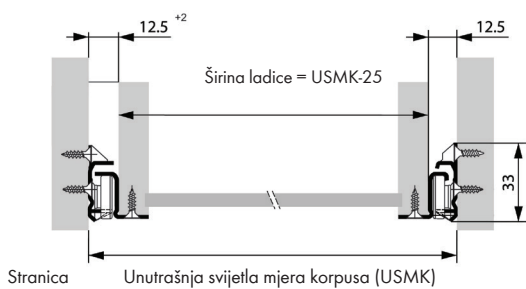

VODILICE LADICA

ECOTECH

Samozatvarajuće vodilice za drvene ladice, sa djelomičnim izvlačenjem, za nalijegajuću montažu, nosivosti 25 kg, u bijeloj boji (RAL 9010), montaža iver ili euro vijcima

- Zadnjih 60 mm korpusne šine sa blagim skošenjem omogućava da vodilica uspori i sama se zatvori
- U maksimalno otvorenom položaju dio ladice ostaje u korpusu (tabela: gubitak izvlačenja)
- Korpusna šina na zadnjoj strani prilagođena prečniku točkića
- Pomoćni kanal na početku šine
- Klizna šina se montira preko ruba stranice ladice
- Profil korpusne šine sa kanalima na bočnim stranama, tako da je onemogućeno oštećenje točkića
- Otvori za pričvršćenje prilagođeni za sistem 32 mm
- Otvori su standardnih dimenzija za euro vijke, kao i za vijke sa navojem za drvo
- Dupli otvori za premještanje pričvršćenja
- Podešavanje po visini do 3 mm, preko eliptičnih rupa na korpusnoj šini
- Testirana na 50.000 ciklusa (otvaranja / zatvaranja) - odgovara standardu RAL-RG 430/1-2
- Debljina stijenke 1,0 mm

Informacije za naručivanje

Dužina vodilice mm	Art.-Nr.	Gubitak izvlačenja mm	Pak./kom.
250	0684 1001011	70	25
300	0684 1001012	70	
350	0684 1001013	70	
400	0684 1001014	70	
450	0684 1001015	70	
500	0684 1001016	70	

Isporuka sadrži: 1x par vodilica (komplet za jednu ladicu), bez vijaka za montažu

Gubitak izvlačenja je dimenzija vodilice koja ostaje unutar korpusa u maksimalno izvučenom položaju

Tehničke informacije

Dimenzije za ugradnju

Pozicije pričvršćenja korpusne šine

Dodatni proizvodi:

- ! Vijci sa navojem za drvo, bijelo cinkani **Art.-Nr. 0198 4...**
- Euro vijci **Art.-Nr. 0276 063...**
- ? Plastične noge za namještaj **Art.-Nr. 0683 360...**