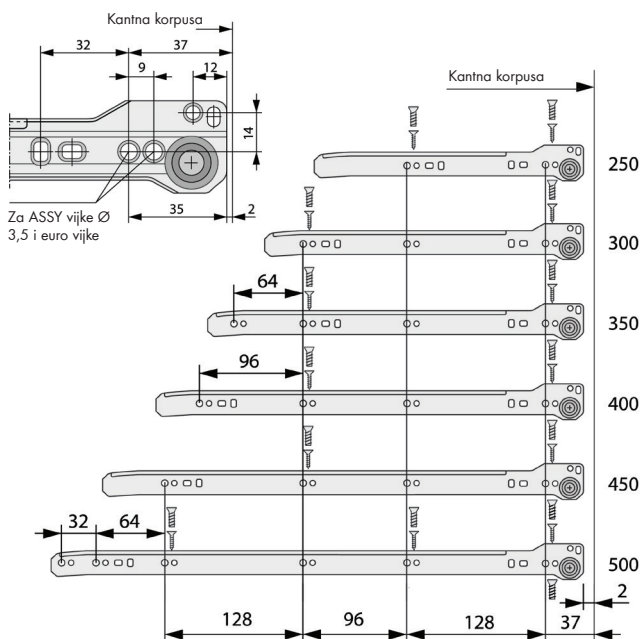

VODILICE LADICA

ECOTECH

Samozatvarajuće vodilice za drvene ladice, sa djelomičnim izvlačenjem, za nalijegajuću montažu, nosivosti 25 kg, u bijeloj boji (RAL 9010), montaža iver ili euro vijcima

- Zadnjih 60 mm korpusne šine sa blagim skošenjem omogućava da vodilica uspori i sama se zatvori
- U maksimalno otvorenom položaju dio ladice ostaje u korpusu (tabela: gubitak izvlačenja)
- Korpusna šina na zadnjoj strani prilagođena prečniku točkića
- Pomoćni kanal na početku šine
- Klizna šina se montira preko ruba stranice ladice
- Profil korpusne šine sa kanalima na bočnim stranama, tako da je onemogućeno oštećenje točkića
- Otvori za pričvršćenje prilagođeni za sistem 32 mm
- Otvori su standardnih dimenzija za euro vijke, kao i za vijke sa navojem za drvo
- Dupli otvori za premještanje pričvršćenja
- Podešavanje po visini do 3 mm, preko eliptičnih rupa na korpusnoj šini
- Testirana na 50.000 ciklusa (otvaranja / zatvaranja) - odgovara standardu RAL-RG 430/1-2
- Debljina stijenke 1,0 mm

Informacije za naručivanje

Dužina vodilice mm	Art.-Nr.	Gubitak izvlačenja mm	Pak./kom.
250	0684 1001011	70	25
300	0684 1001012	70	
350	0684 1001013	70	
400	0684 1001014	70	
450	0684 1001015	70	
500	0684 1001016	70	

Isporuka sadrži: 1x par vodilica (komplet za jednu ladicu), bez vijaka za montažu

Gubitak izvlačenja je dimenzija vodilice koja ostaje unutar korpusa u maksimalno izvučenom položaju

Tehničke informacije

Dimenzije za ugradnju

Pozicije pričvršćenja korpusne šine

Dodatni proizvodi:

- ! Vijci sa navojem za drvo, bijelo cinkani **Art.-Nr. 0198 4...**
- Euro vijci **Art.-Nr. 0276 063...**
- ? Plastične noge za namještaj **Art.-Nr. 0683 360...**