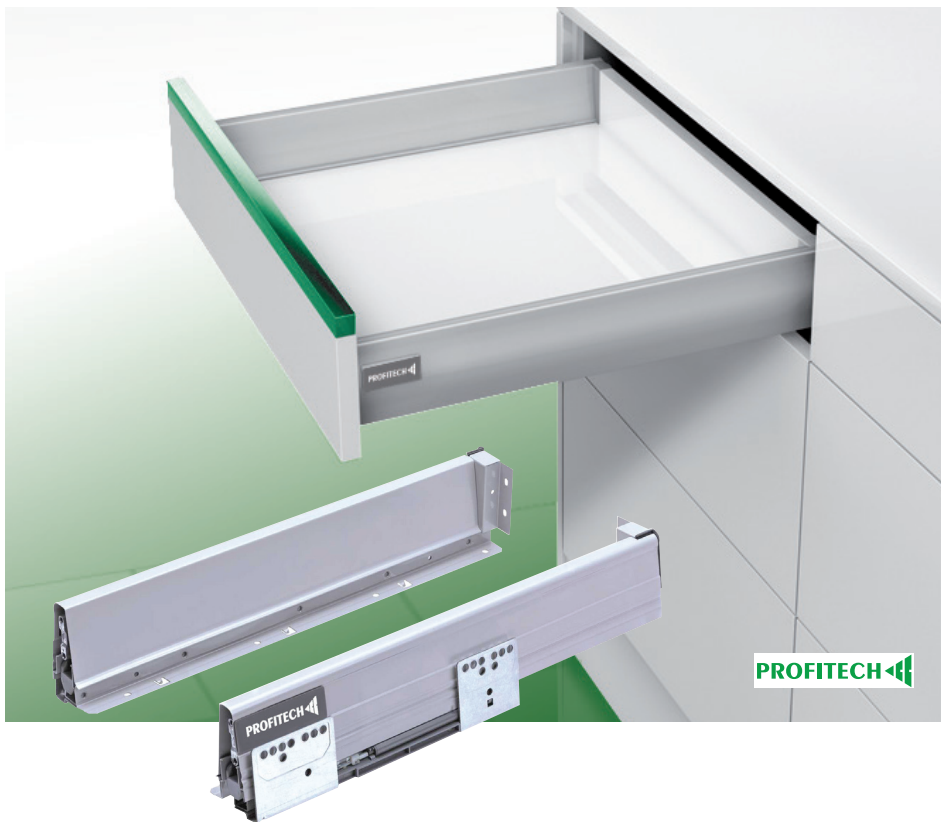

## SISTEM OKVIRA LADICA SC/DW86

**Sistem okvira sa duplim stranicama za nisku ladicu, visine 86 mm, nosivosti 35 kg, potpunog izvlačenja, sa integrisanim hidrauličkim soft close mehanizmom za tiho samozatvaranje, u srebrno sivoj boji RAL 7088**

- Duple stranice prekrivaju vodilice
- Vodilice se ne vide, ladicu lijepo izgleda
- Soft close blago usporava ladicu i tiho je zatvara dok se ne zaustavi
- Udoban pristup sadržaju ladice zahvaljujući potpunom izvlačenju
- Podešavanje po visini  $\pm 2,0$  mm, podešavanje u stranu (lijevo/desno)  $\pm 1,0$  mm
- Jednostavna montaža i demontaža bez alata
- Testirane na 60.000 ciklusa (otvaranja i zatvaranja)
- Proizvod usklađen sa zahtjevima EN 15338:2010
- Preporučena maksimalna visina prednje strane ladice 200 mm

### Sadržaj isporuke seta:

- 1 par duplih stranica visine 86 mm
- ❶ 1 par pokrivnih kapa za duple stranice
- ❷ 1 par vodilica - potpuno izvlačenje sa
- ❸ integrisanim soft sistemom zatvaranja
- 2 kom. spojnica prednje strane ladice,
- ❹ ugradnja vijcima
- 1 par veznika zadnje drvene strane ladice
- ❺ 1 uputstvo za montažu