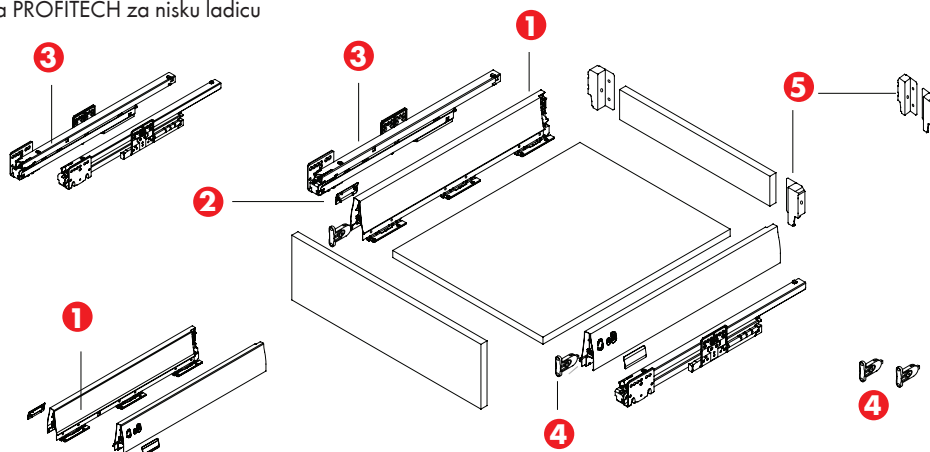

Tehničke informacije

Sastavni dijelovi seta okvira PROFITECH za nisku ladicu

Dodatni proizvodi:

- ! Vijci sa navojem za drvo, bijelo cinčani **Art.-Nr. 0198 4..**
- Euro vijci **Art.-Nr. 0276 063..**