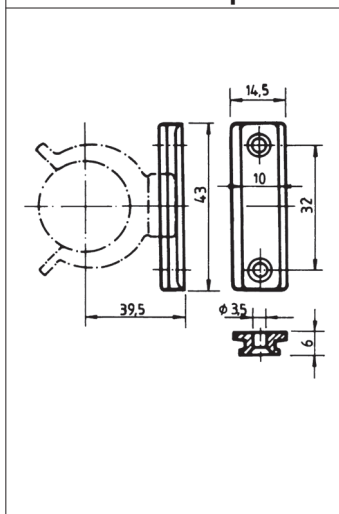

PLASTIČNA NOGA ZA NAMJEŠTAJ

ECOTECH

Tehničke informacije

Podేశavajuća noga za donje kuhinjske ormariće, visine 100 mm, montaža iver vijcima

- Dimenzije $\text{Ø}48 \times \text{Ø}60 / 100 \text{ mm}$
- Mogućnost podešavanja po visini - 5 + 20 mm
- Materijal: PS, mat

Informacije za naručivanje

Opis artikla	Art.-Nr.	Pak./kom.
Plastična noga za namještaj	0683 3603011	4/200

Dodatni proizvodi:

- ! Ecotech Spojnica za plastičnu nogu **Art.-Nr. 0683 360...**
- Vijci sa navojem za drvo, bijelo cinčani **Art.-Nr. 0198 35...**
- Vijci sa navojem za drvo žuto cinčani **Art.-Nr. 0186 35...**

SPOJNICA ZA PLASTIČNU NOGU

ECOTECH

Tehničke informacije

Spojnica za montažu drvenog sokla na plastičnu nogu donjih ormarića, montaža iver vijcima

- Materijal: PS, mat
- Odgovara za drveni sokl visine od 50 mm

Informacije za naručivanje

Opis artikla	Art.-Nr.	Pak./kom.
Spojnica za plastičnu nogu za namještaj	0683 3603012	2

Dodatni proizvodi:

- ! Ecotech plastična noga **Art.-Nr. 0683 360...**
- Vijci sa navojem za drvo, bijelo cinčani **Art.-Nr. 0198 35...**
- Vijci sa navojem za drvo žuto cinčani **Art.-Nr. 0186 35...**