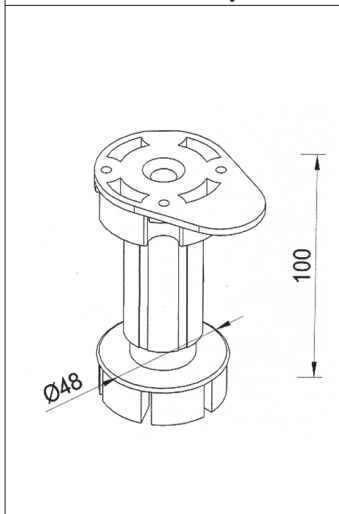

PLASTIČNA NOGA ZA NAMJEŠTAJ

ECOTECH

Tehničke informacije

Podేశavajuća noga za donje kuhinjske ormariće, visine 100 mm, montaža iver vijcima

- Dimenzije $\text{Ø}48 \times \text{Ø}60 / 100 \text{ mm}$
- Mogućnost podešavanja po visini - 5 + 20 mm
- Materijal: PS, mat

Informacije za naručivanje

Opis artikla	Art.-Nr.	Pak./kom.
Plastična noga za namještaj	0683 3603011	4/200

Dodatni proizvodi:

- ! Ecotech Spojnica za plastičnu nogu **Art.-Nr. 0683 360...**
- Vijci sa navojem za drvo, bijelo cinčani **Art.-Nr. 0198 35...**
- Vijci sa navojem za drvo žuto cinčani **Art.-Nr. 0186 35...**

SPOJNICA ZA PLASTIČNU NOGU

ECOTECH

Tehničke informacije

Spojnica za montažu drvenog sokla na plastičnu nogu donjih ormarića, montaža iver vijcima

- Materijal: PS, mat
- Odgovara za drveni sokl visine od 50 mm

Informacije za naručivanje

Opis artikla	Art.-Nr.	Pak./kom.
Spojnica za plastičnu nogu za namještaj	0683 3603012	2

Dodatni proizvodi:

- ! Ecotech plastična noga **Art.-Nr. 0683 360...**
- Vijci sa navojem za drvo, bijelo cinčani **Art.-Nr. 0198 35...**
- Vijci sa navojem za drvo žuto cinčani **Art.-Nr. 0186 35...**