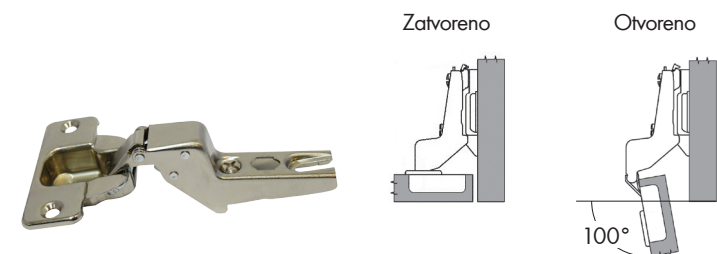

## BAGLAMA ZA NAMJEŠTAJ NEXIS SLIDE-ON

**NEXIS SLIDE ON** baglama za namještaj samozatvarajuća (sa oprugom), ugla otvaranja 100°, prečnika kućišta 35 mm, za ugradnju iver vijcima i „slide on“ montažom

- Za vrata debljine do 24 mm
- Prečnik kućišta 35 mm
- Mala dubina kućišta (11 mm)
- Može se primijeniti kod tankih i vrata sa profilima
- Materijal: čelik, niklovano
- Kompatibilna sa soft close prigušivačem
- Debljina materijala 0,6 mm

### Nalijegajuće baglame

Informacije za naručivanje		
Opis artikla	Art.-Nr.	Pak./kom.
Baglama za namještaj SLIDE ON 0/100PN	<b>F016 073008</b>	10/250

Tehničke informacije		
Visina podložne pločice (H)	0	0
Dimenzija od ruba vrata do ruba kućišta	4	5
Dimenzija nalijeganja vrata na korpus (D)	17	18

### Polunalijegajuća baglama (zakrivljenost 8 mm)

Informacije za naručivanje		
Opis artikla	Art.-Nr.	Pak./kom.
Baglama za namještaj SLIDE ON 0/100PL	<b>F016 073014</b>	10/250

Tehničke informacije		
Visina podložne pločice (H)		2
Dimenzija od ruba vrata do ruba kućišta		5
Dimenzija nalijeganja vrata na korpus (D)		8