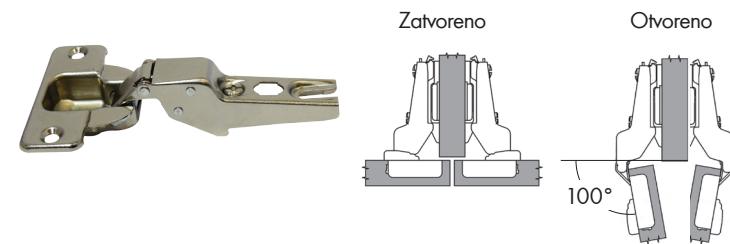

## BAGLAMA ZA NAMJEŠTAJ NEXIS SLIDE-ON

**NEXIS SLIDE ON** baglama za namještaj samozatvarajuća (sa oprugom), ugla otvaranja 100°, prečnika kućišta 35 mm, za ugradnju iver vijcima i „slide on“ montažom

- Za vrata debljine do 24 mm
- Prečnik kućišta 35 mm
- Mala dubina kućišta (11 mm)
- Može se primijeniti kod tankih i vrata sa profilima
- Materijal: čelik, niklovano
- Kompatibilna sa soft close prigušivačem
- Debljina materijala 0,6 mm

### Nalijegajuće baglame

Informacije za naručivanje		
Opis artikla	Art.-Nr.	Pak./kom.
Baglama za namještaj SLIDE ON 0/100PN	<b>F016 073008</b>	10/250

Tehničke informacije		
Visina podložne pločice (H)	0	0
Dimenzija od ruba vrata do ruba kućišta	4	5
Dimenzija nalijeganja vrata na korpus (D)	17	18

### Polunalijegajuća baglama (zakrivljenost 8 mm)

Informacije za naručivanje		
Opis artikla	Art.-Nr.	Pak./kom.
Baglama za namještaj SLIDE ON 0/100PL	<b>F016 073014</b>	10/250

Tehničke informacije		
Visina podložne pločice (H)		2
Dimenzija od ruba vrata do ruba kućišta		5
Dimenzija nalijeganja vrata na korpus (D)		8