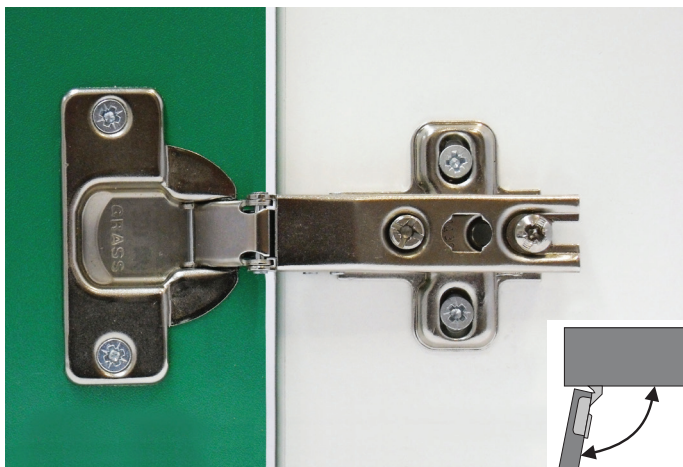

## BAGLAMA ZA NAMJEŠTAJ NEXIS SLIDE-ON

**NEXIS SLIDE ON** baglama za namještaj samozatvarajuća (sa oprugom), ugla otvaranja 100°, prečnika kućišta 35 mm, za ugradnju iver vijcima i „slide on“ montažom

- Za vrata debljine do 24 mm
- Prečnik kućišta 35 mm
- Mala dubina kućišta (11 mm)
- Može se primijeniti kod tankih i vrata sa profilima
- Materijal: čelik, niklovano
- Kompatibilna sa soft close prigušivačem
- Debljina materijala 0,6 mm

### Nalijegajuće baglame

Informacije za naručivanje		
Opis artikla	Art.-Nr.	Pak./kom.
Baglama za namještaj SLIDE ON 0/100PN	<b>F016 073008</b>	10/250

Tehničke informacije		
Visina podložne pločice (H)	0	0
Dimenzija od ruba vrata do ruba kućišta	4	5
Dimenzija nalijeganja vrata na korpus (D)	17	18

### Polunalijegajuća baglama (zakrivljenost 8 mm)

Informacije za naručivanje		
Opis artikla	Art.-Nr.	Pak./kom.
Baglama za namještaj SLIDE ON 0/100PL	<b>F016 073014</b>	10/250

Tehničke informacije		
Visina podložne pločice (H)		2
Dimenzija od ruba vrata do ruba kućišta		5
Dimenzija nalijeganja vrata na korpus (D)		8