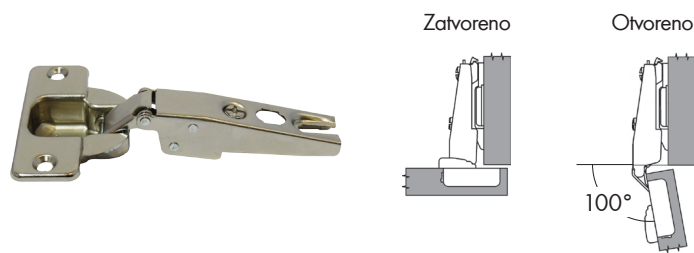

## BAGLAMA ZA NAMJEŠTAJ NEXIS SLIDE-ON

**NEXIS SLIDE ON** baglama za namještaj samozatvarajuća (sa oprugom), ugla otvaranja 100°, prečnika kućišta 35 mm, za ugradnju iver vijcima i „slide on“ montažom

- Za vrata debljine do 24 mm
- Prečnik kućišta 35 mm
- Mala dubina kućišta (11 mm)
- Može se primijeniti kod tankih i vrata sa profilima
- Materijal: čelik, niklovano
- Kompatibilna sa soft close prigušivačem
- Debljina materijala 0,6 mm

### Nalijegajuće baglame

Informacije za naručivanje		
Opis artikla	Art.-Nr.	Pak./kom.
Baglama za namještaj SLIDE ON 0/100PN	<b>F016 073008</b>	10/250

Tehničke informacije		
Visina podložne pločice (H)	0	0
Dimenzija od ruba vrata do ruba kućišta	4	5
Dimenzija nalijeganja vrata na korpus (D)	17	18

### Polunalijegajuća baglama (zakrivljenost 8 mm)

Informacije za naručivanje		
Opis artikla	Art.-Nr.	Pak./kom.
Baglama za namještaj SLIDE ON 0/100PL	<b>F016 073014</b>	10/250

Tehničke informacije		
Visina podložne pločice (H)		2
Dimenzija od ruba vrata do ruba kućišta		5
Dimenzija nalijeganja vrata na korpus (D)		8