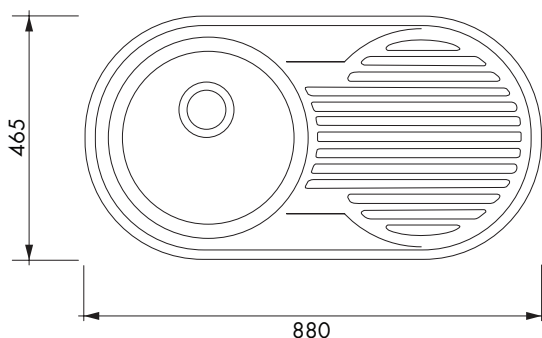

SUDOPER S75K

Sudoper Standard (korito+ocjeđivač) od nehrđajućeg čelika, satiniran, za korpuse širine 450 mm, dubine korita 175 mm, sa slivnikom 3½" za brži izljev vode i rešetkom za skupljanje.

- Opcija ugradnje: Standard (S) – usadni sudoper, koji se ugrađuje u izrez na radnoj ploči ubacivanjem sa gornje strane
- Reverzibilan (korito desno/lijevo upotrebljivo)
- Preljev na površini ocjeđivača
- 3½" rešetka slivnika, ručno se aktivira

Informacije za naručivanje

| Opis artikla | Dimenzije mm | Art.-Nr. | Pak./kom. |
|--------------|--------------|---------------------|-----------|
| Sudoper S75K | 750x490x175 | 0682 6000004 | 1 |

Isporučka sadrži: 1 x sudoper, 1 x sifon sa pravougaonim preljevom

SUDOPER O88K

Sudoper Ovalni (korito+ocjeđivač) od nehrđajućeg čelika, satiniran, za korpuse širine 450 mm, dubine korita 175 mm, sa slivnikom 3½" za brži izljev vode i rešetkom za skupljanje otpadaka.

- Opcija ugradnje: Standard (S) – usadni sudoper, koji se ugrađuje u izrez na radnoj ploči ubacivanjem sa gornje strane
- Reverzibilan (korito desno/lijevo upotrebljivo)
- Preljev na unutrašnjoj strani korita
- 3½" rešetka slivnika, ručno se aktivira

Informacije za naručivanje

| Opis artikla | Dimenzije mm | Art.-Nr. | Pak./kom. |
|--------------|--------------|---------------------|-----------|
| Sudoper O88K | 880x465x175 | 0682 6000007 | 1 |

Isporučka sadrži: 1 x sudoper, 1 x sifon sa okruglim preljevom