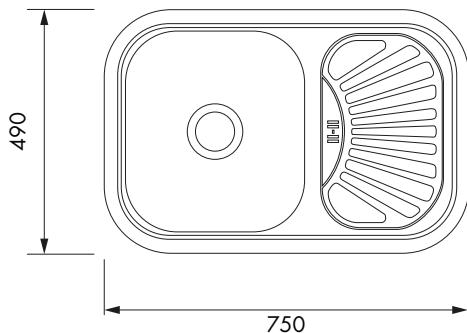

SUDOPER S75K

Sudoper Standard (korito+ocjeđivač) od nehrđajućeg čelika, satiniran, za korpuse širine 450 mm, dubine korita 175 mm, sa slivnikom 3½" za brži izljev vode i rešetkom za skupljanje.

- Opcija ugradnje: Standard (S) – usadni sudoper, koji se ugrađuje u izrez na radnoj ploči ubacivanjem sa gornje strane
- Reverzibilan (korito desno/lijevo upotrebljivo)
- Preljev na površini ocjeđivača
- 3½" rešetka slivnika, ručno se aktivira

Informacije za naručivanje

| Opis artikla | Dimenzije mm | Art.-Nr. | Pak./kom. |
|--------------|--------------|---------------------|-----------|
| Sudoper S75K | 750x490x175 | 0682 6000004 | 1 |

Isporučka sadrži: 1 x sudoper, 1 x sifon sa pravougaonim preljevom

SUDOPER O88K

Sudoper Ovalni (korito+ocjeđivač) od nehrđajućeg čelika, satiniran, za korpuse širine 450 mm, dubine korita 175 mm, sa slivnikom 3½" za brži izljev vode i rešetkom za skupljanje otpadaka.

- Opcija ugradnje: Standard (S) – usadni sudoper, koji se ugrađuje u izrez na radnoj ploči ubacivanjem sa gornje strane
- Reverzibilan (korito desno/lijevo upotrebljivo)
- Preljev na unutrašnjoj strani korita
- 3½" rešetka slivnika, ručno se aktivira

Informacije za naručivanje

| Opis artikla | Dimenzije mm | Art.-Nr. | Pak./kom. |
|--------------|--------------|---------------------|-----------|
| Sudoper O88K | 880x465x175 | 0682 6000007 | 1 |

Isporučka sadrži: 1 x sudoper, 1 x sifon sa okruglim preljevom