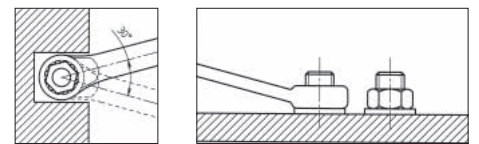

OKASTO-VILJUŠKASTI KLJUČEVI

RED LINE

Izvedba: metrički, kratki oblik

- Prihvat: okasta strana, 12-ugaoni
- Norma: DIN 3113 / DIN 475-2
- Materijal: krom-vanadijum čelik
- Površina: mat kromirana, viljuškasta strana polirana
- Geometrija: okasta strana pod uglom 15° prema dole, položaj viljuškaste strane 15°

12-ugao na okastoj strani i ugao od 15° viljuškaste strane su u optimalnom odnosu za hvatanje, što rezultira minimalnim uglom zakretanja.

Ugao od 15° okastog ključa omogućava više slobodnog prostora za prste ili za prevazilaženje prepreka.

 mm	L mm	W1 mm	Ø D mm	a1 mm	a2 mm	Art.-Nr.	Pak./ kom.
6	100	16	10.4	4.8	3.4	5754 301 06	1/100
7	110	16.8	11.8	5.4	3.5	5754 301 07	
8	115	18.7	13	5.6	3.8	5754 301 08	
9	125	20.6	14.1	6	4	5754 301 09	
10	135	22.4	16	6.3	4.5	5754 301 10	
11	145	24	17.2	6.8	4.9	5754 301 11	1/50
12	155	26.3	18.5	7.2	5	5754 301 12	
13	165	28.3	19.8	8.3	5.6	5754 301 13	
14	171	30	21.2	8.5	5.7	5754 301 14	
15	185	31.9	22.6	9.2	6.1	5754 301 15	
16	195	34	24.1	9.3	6.5	5754 301 16	1/10
17	210	35.2	25.3	9.6	6.8	5754 301 17	
18	220	37.5	27.2	10.1	7.2	5754 301 18	
19	230	39.7	28.4	10.2	7.3	5754 301 19	
20	240	41.4	29.5	10.8	7.4	5754 301 20	
21	245	43.2	31.4	11.1	7.6	5754 301 21	1/5
22	248	45.3	32.4	11.7	7.9	5754 301 22	
23	260	47.5	34.8	12.2	8.1	5754 301 23	
24	270	49.5	35.5	12.8	8.4	5754 301 24	
25	282	51	36.4	13	8.7	5754 301 25	
26	290	53.5	37.9	13.3	9.1	5754 301 26	1/5
27	300	54.8	39.4	13.9	9.1	5754 301 27	
28	310	56.8	42	14.8	9.7	5754 301 28	
29	330	60.1	43.2	15.2	9.9	5754 301 29	
30	330	60.1	43.2	15.2	9.9	5754 301 30	
32	350	64	46.5	15.9	10.2	5754 301 32	1/5
34	380	71.4	50.3	16.6	11	5754 301 34	
36	400	76.7	52.8	19.3	11.6	5754 301 36	