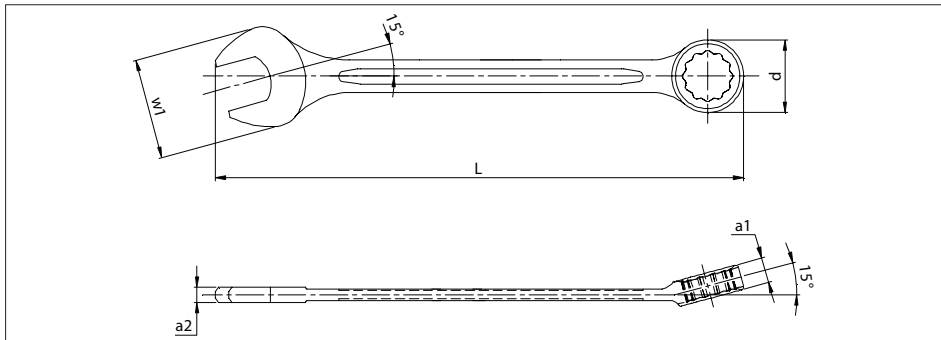

OKASTO-VILJUŠKASTI KLJUČEVI

RED LINE

Izvedba: metrički, kratki oblik

- Prihvat: okasta strana, 12-ugaoni
- Norma: DIN 3113 / DIN 475-2
- Materijal: krom-vanadijum čelik
- Površina: mat kromirana, viljuškasta strana polirana
- Geometrija: okasta strana pod uglom 15° prema dole, položaj viljuškaste strane 15°

12-ugao na okastoj strani i ugao od 15° viljuškaste strane su u optimalnom odnosu za hvatanje, što rezultira minimalnim uglom zakretanja.

Ugao od 15° okastog ključa omogućava više slobodnog prostora za prste ili za prevazilaženje prepreka.

 mm	L mm	W1 mm	Ø D mm	a1 mm	a2 mm	Art.-Nr.	Pak./ kom.
6	100	16	10.4	4.8	3.4	5754 301 06	1/100
7	110	16.8	11.8	5.4	3.5	5754 301 07	
8	115	18.7	13	5.6	3.8	5754 301 08	
9	125	20.6	14.1	6	4	5754 301 09	
10	135	22.4	16	6.3	4.5	5754 301 10	
11	145	24	17.2	6.8	4.9	5754 301 11	1/50
12	155	26.3	18.5	7.2	5	5754 301 12	
13	165	28.3	19.8	8.3	5.6	5754 301 13	
14	171	30	21.2	8.5	5.7	5754 301 14	
15	185	31.9	22.6	9.2	6.1	5754 301 15	
16	195	34	24.1	9.3	6.5	5754 301 16	1/10
17	210	35.2	25.3	9.6	6.8	5754 301 17	
18	220	37.5	27.2	10.1	7.2	5754 301 18	
19	230	39.7	28.4	10.2	7.3	5754 301 19	
20	240	41.4	29.5	10.8	7.4	5754 301 20	
21	245	43.2	31.4	11.1	7.6	5754 301 21	1/5
22	248	45.3	32.4	11.7	7.9	5754 301 22	
23	260	47.5	34.8	12.2	8.1	5754 301 23	
24	270	49.5	35.5	12.8	8.4	5754 301 24	
25	282	51	36.4	13	8.7	5754 301 25	
26	290	53.5	37.9	13.3	9.1	5754 301 26	1/5
27	300	54.8	39.4	13.9	9.1	5754 301 27	
28	310	56.8	42	14.8	9.7	5754 301 28	
29	330	60.1	43.2	15.2	9.9	5754 301 29	
30	330	60.1	43.2	15.2	9.9	5754 301 30	
32	350	64	46.5	15.9	10.2	5754 301 32	1/5
34	380	71.4	50.3	16.6	11	5754 301 34	
36	400	76.7	52.8	19.3	11.6	5754 301 36	

Set	 mm	Art.-Nr.	Pak./ kom.
17 dij.	6, 7, 8, 9, 10, 11, 12, 13, 14, 15, 16, 17, 18, 19, 20, 21, 22	5754 301 41	1