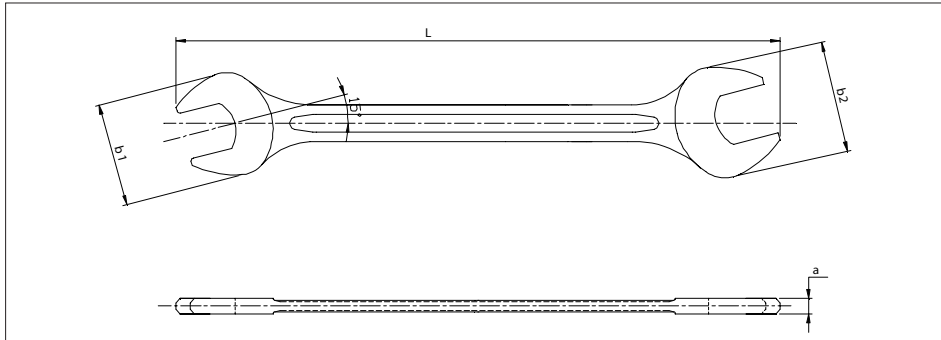

DUPLI VILJUŠKASTI KLJUČEVI

RED LINE

Izvedba: metrički

- Norma: DIN 3110 / DIN 475-2
- Materijal: krom-vanadijum čelik
- Površina: mat kromirana, glave su polirane
- Geometrija: ugao na otvorenoj strani 15°

 mm	L mm	b1 mm	b2 mm	a mm	Art.-Nr.	Pak./ kom.
6 × 7	126	16.2	17.5	3.4	5754 304 067	1/100
8 × 9	142	19.2	21.4	3.6	5754 304 089	
8 × 10	142	19.2	21.4	3.6	5754 304 080	
10 × 11	157	23.1	25.3	4.5	5754 304 101	
10 × 13	170	23.1	29.6	5.1	5754 304 103	1/50
12 × 13	170	27.3	29.7	5.1	5754 304 123	1/25
13 × 17	202	30.3	35.9	6	5754 304 137	1/50
14 × 15	187	30	32.2	5.4	5754 304 145	1/25
16 × 17	202	33.6	35.9	6	5754 304 167	
16 × 18	202	33.6	35.9	6	5754 304 168	
17 × 19	220	38.7	40.5	6.5	5754 304 179	
18 × 19	220	38.7	40.5	6.7	5754 304 189	1/10
20 × 22	232	43.6	48.2	7.3	5754 304 202	
21 × 23	246	46	49.3	7.5	5754 304 213	
22 × 24	246	46	49.3	7.5	5754 304 224	
24 × 26	265	51.3	54	8.4	5754 304 246	1/5
24 × 27	265	52	56.2	8.4	5754 304 247	
25 × 28	275	53.6	58.9	8.5	5754 304 258	
27 × 29	295	54.9	60.4	9.2	5754 304 279	
30 × 32	298	60.5	64.6	9.2	5754 304 302	1/5
32 × 36	315	66.6	74	9.6	5754 304 326	

Set	 mm	Art.-Nr.	Pak./ kom.
12 dij.	6 × 7, 8 × 9, 10 × 11, 12 × 13, 14 × 15, 16 × 17, 18 × 19, 20 × 22, 21 × 23, 24 × 27, 25 × 28, 30 × 32	5754 304 43	1