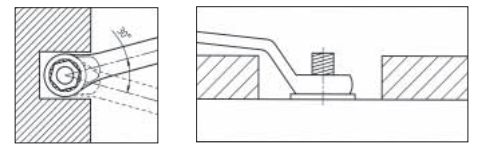

### Izvedba: metrički, duboko savijeni

- Pripad: 12-ugaoni
- Norma: DIN 838/ DIN 475-2
- Materijal: krom-vanadijum čelik
- Površina: mat kromirana

Minimizirane vanjske dimenzije, jasne zaobljene konture i ugačane ivice karakterišu uski dizajn.

Tanke savijene glave omogućuju rad sa duboko postavljenim navojnim vezama.

 mm	L mm	a1 mm	a2 mm	Ø d1 mm	Ø d2 mm	h mm	Art.-Nr.	Pak./ kom.
6 × 7	175	5	5.8	10.5	11.4	19	5754 305 067	1/50
8 × 9	185	6	7	13.4	14.8	21	5754 305 089	
8 × 10	185	6	7	13.4	14.8	22	5754 305 080	
10 × 11	198	7.4	8.4	16.4	17.9	23	5754 305 101	
12 × 13	215	8.4	9.1	19.5	20.6	25	5754 305 123	1/25
13 × 17	245	10	10.8	20.9	26.2	27	5754 305 137	
14 × 15	228	9.5	10.4	22.2	23	25	5754 305 145	
16 × 17	246	10	10.8	24.5	26	27	5754 305 167	
16 × 18	246	10	10.8	24.5	26	28	5754 305 168	
17 × 19	268	10.8	12.1	26.4	28.4	30	5754 305 179	1/15
18 × 19	268	10.8	12.1	27.5	28.4	30	5754 305 189	
20 × 22	292	11.7	12.5	30.7	33.5	31	5754 305 202	
21 × 23	315	12.2	13.2	31.8	34.8	32	5754 305 213	1/10
22 × 24	315	12.2	13.2	31.8	34.8	32	5754 305 224	
24 × 26	328	12.2	13.4	36.3	39.6	36	5754 305 246	1/10
24 × 27	328	12.2	13.4	36.3	39.9	36	5754 305 247	
25 × 28	342	13.9	14.9	37.4	41.4	35	5754 305 258	
27 × 29	365	14	15.8	39.9	46.3	36	5754 305 279	
30 × 32	370	15.2	16	43.5	46.3	36	5754 305 302	1/5
36 × 41	445	17.3	18.3	52.7	60.2	42	5754 305 361	