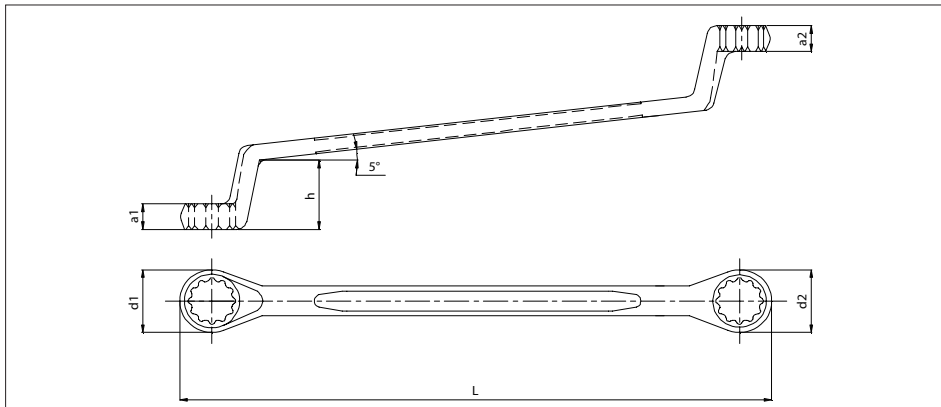

## DUPLI OKASTI KLJUČEVI

**RED LINE**

### Izvedba: metrički, duboko savijeni

- Pripad: 12-ugaoni
- Norma: DIN 838/ DIN 475-2
- Materijal: krom-vanadijum čelik
- Površina: mat kromirana

Minimizirane vanjske dimenzije, jasne zaobljene konture i ugačane ivice karakterišu uski dizajn.

Tanke savijene glave omogućuju rad sa duboko postavljenim navojnim vezama.

 mm	L mm	a1 mm	a2 mm	Ø d1 mm	Ø d2 mm	h mm	Art.-Nr.	Pak./ kom.
6 × 7	175	5	5.8	10.5	11.4	19	5754 305 067	1/50
8 × 9	185	6	7	13.4	14.8	21	5754 305 089	
8 × 10	185	6	7	13.4	14.8	22	5754 305 080	
10 × 11	198	7.4	8.4	16.4	17.9	23	5754 305 101	
12 × 13	215	8.4	9.1	19.5	20.6	25	5754 305 123	1/25
13 × 17	245	10	10.8	20.9	26.2	27	5754 305 137	
14 × 15	228	9.5	10.4	22.2	23	25	5754 305 145	
16 × 17	246	10	10.8	24.5	26	27	5754 305 167	
16 × 18	246	10	10.8	24.5	26	28	5754 305 168	
17 × 19	268	10.8	12.1	26.4	28.4	30	5754 305 179	1/15
18 × 19	268	10.8	12.1	27.5	28.4	30	5754 305 189	
20 × 22	292	11.7	12.5	30.7	33.5	31	5754 305 202	
21 × 23	315	12.2	13.2	31.8	34.8	32	5754 305 213	1/10
22 × 24	315	12.2	13.2	31.8	34.8	32	5754 305 224	
24 × 26	328	12.2	13.4	36.3	39.6	36	5754 305 246	1/10
24 × 27	328	12.2	13.4	36.3	39.9	36	5754 305 247	
25 × 28	342	13.9	14.9	37.4	41.4	35	5754 305 258	
27 × 29	365	14	15.8	39.9	46.3	36	5754 305 279	
30 × 32	370	15.2	16	43.5	46.3	36	5754 305 302	1/5
36 × 41	445	17.3	18.3	52.7	60.2	42	5754 305 361	

Set	 mm	Art.-Nr.	Pak./ kom.
12 dij.	6 × 7, 8 × 9, 10 × 11, 12 × 13, 14 × 15, 16 × 17, 18 × 19, 20 × 22, 21 × 23, 24 × 27, 25 × 28, 30 × 32	5754 305 42	1