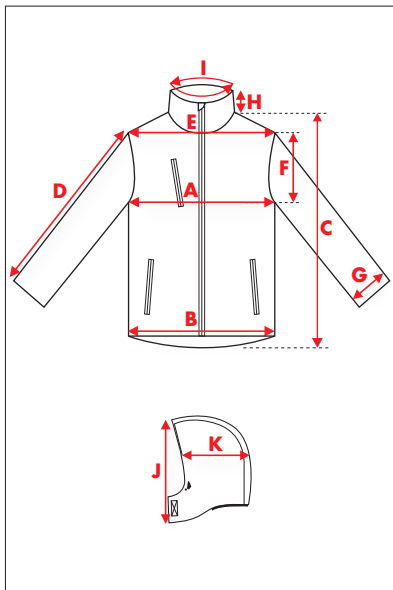

## KALKULATOR VELIČINA

### Softshell jakna COOPER

(cm)	Pozicija	S	M	L	XL	2XL	3XL
1/2 širina grudi	<b>A</b>	54	57	60	63	66	69
1/2 donji rub	<b>B</b>	52	55	58	61	64	67
Dužina leđa (od vrata)	<b>C</b>	72	74	76	78	80	82
Dužina rukava (od ramena)	<b>D</b>	65	66	67	68	69	70
Širina ramena	<b>E</b>	44	47	50	53	56	59
1/2 otvor rukava rastegnuto	<b>F</b>	26	26	27	27	28	28
1/2 manžeta	<b>G</b>	13	13	14	14	15	15
Visina kragne	<b>H</b>	9	9	9	9	9	9
Obim kragne (bez patent zatvarača)	<b>I</b>	51	52	53	54	55	56
Visina kapuljače	<b>J</b>	35.5	36	36.5	37	37.5	38
1/2 širina kapuljače	<b>K</b>	25	25.5	26	26.5	27	27.5